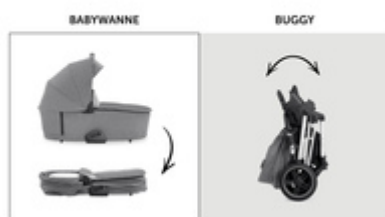

PREMIUM SCHLAFFUNKTION FÜR LANGE AUSFLÜGE

Der Vision X lässt sich einhändig in eine flache Liegeposition bringen und bietet einen komfortablen Schlafplatz für unterwegs. Die Beindecke hält dein Baby warm und schützt bei Wind und Wetter.

PREMIUM SCHLAFFUNKTION FÜR LANGE AUSFLÜGE

EINFACHE HANDHABUNG IM TÄGLICHEN GEBRAUCH

EIN ALLROUNDER MIT DER HAUCK BABYSCHALE

Das Vision X Set kannst du mit den hauck Babyschalen* kombinieren und als Reisesystem nutzen. Für einen mühelosen Ortswechsel sind passende Adapter schon im Gestell integriert.

EIN ALLROUNDER MIT DER HAUCK BABYSCHALE

EINFACH & KOMPAKT FALTBAR

PLATZSPARENDER TRANSPORT

EINFACH UND KOMPAKT FALTBAR

Die Babywanne lässt sich flach zusammenlegen. Auch das Vision X Gestell mit Sportsitz ist mit nur einer Hand faltbar. So passt der Kinderwagen in jedes Auto und spart Platz zu Hause.