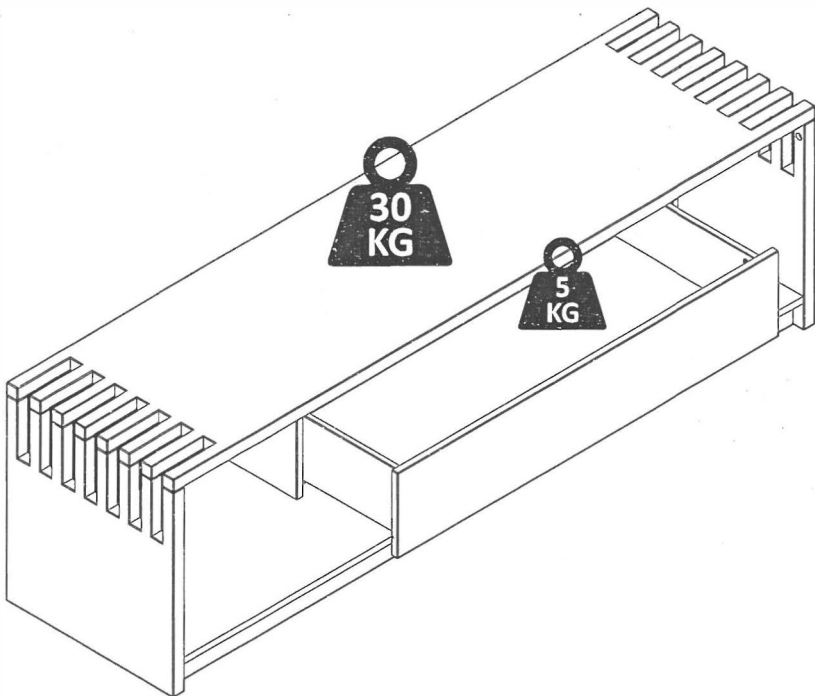

TV Element 1L NOAM  
27480132/01

1

<p>A.17 x2</p>  <p>Ø3x20</p>	<p>A.13 x1</p>  <p>Ø4x40</p>	<p>A.21 x4</p>  <p>Ø4.2x19</p>
<p>A.26 x8</p>  <p>Ø6,3x13</p>	<p>B.1 x9</p>  <p>Minifix</p>	<p>B.2 x18</p>  <p>Minifix M</p>
<p>B.9 x20</p>  <p>Ø8x30</p>	<p>B.14 x8</p>  <p>Ø12x40</p>	<p>B.15 x6</p>  <p>Ø7x50</p>
<p>B.38 x27</p>  <p>Minifix Ø15x12</p>	<p>B.50 x1</p>  <p>№4</p>	<p>G.3 x1</p>  <p>Ø20</p>
<p>G.13 x1</p> 	<p>F.60 x1</p>  <p>L=400</p>	
		<p>F.61 x1</p>  <p>L=400</p>

+

PZ2

No		Sizes	Coll
1	x1	1710x450x30	1,2
2	x2	470x450x30	2,2
3	x1	1650x446x16	1,2
4	x1	392x190x16	2,2
5	x1	414x200x18	2,2
6	x1	414x200x18	2,2
7	x2	1650x62x16	1,2
8	x1	1020x196x18	1,2
9	x2	400x150x15	2,2
10	x1	400x150x15	2,2
11	x1	946x136x15	1,2
12	x1	400x50x15	2,2
13	x1	958x405x2,5	1,2
			1,2