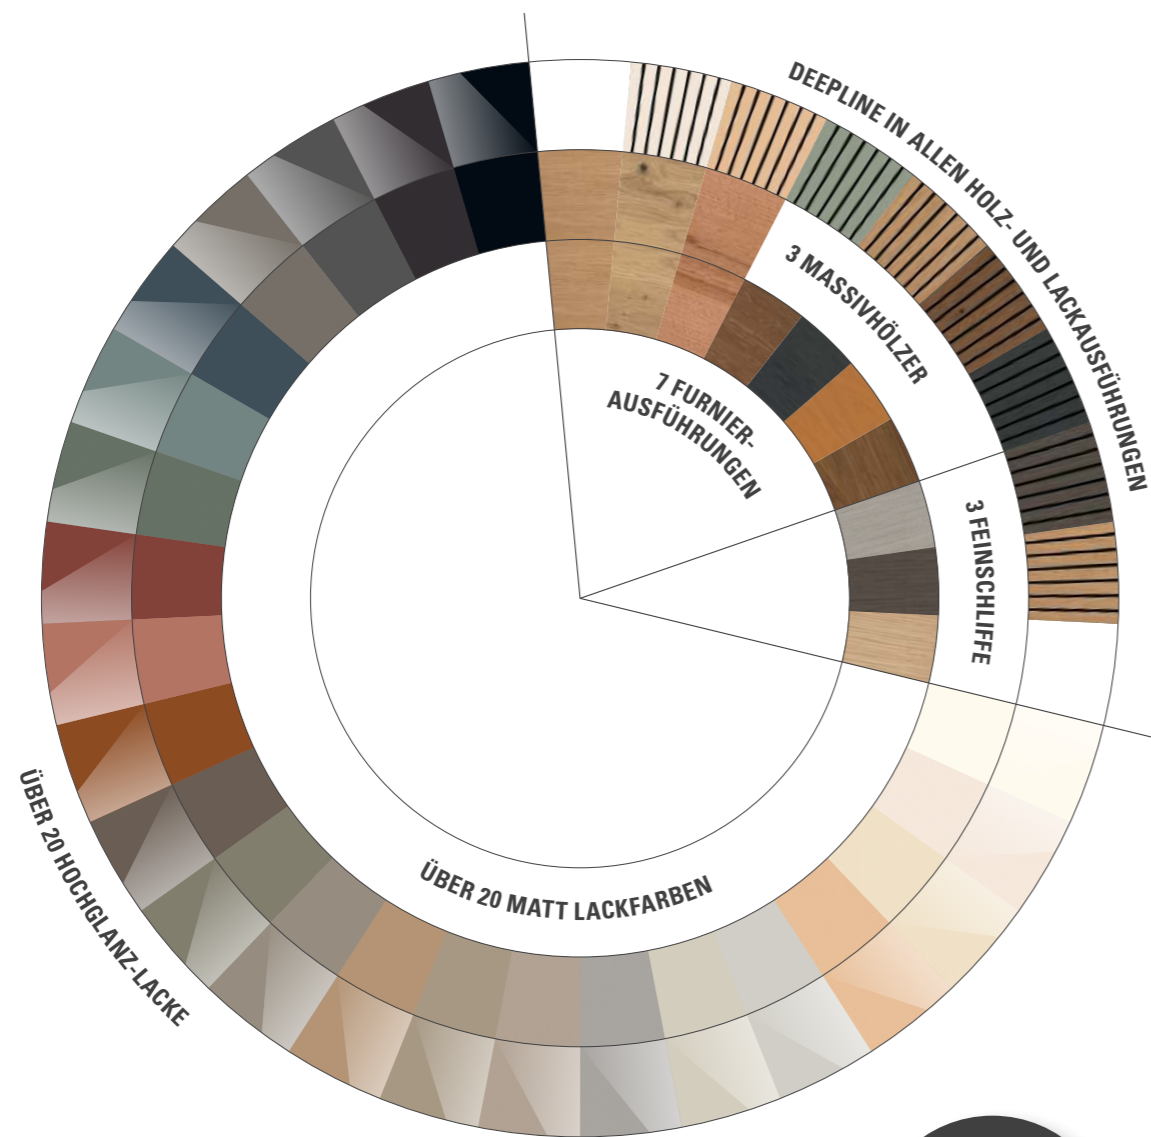

Lack Brillantgrau

SEITE 21

Kleiderschrank

Wardrobe

Lack Brillantgrau *Diamond grey lacquer*

B: 318,2 cm **H:** 260,0 cm **T:** 62,0 cm

22

Stilvoll wohnen – Der begehbare Kleiderschrank für maximalen Luxus

Eckkleiderschrank

Corner wardrobe

Eiche Graphit Oak graphite

Lack Taupe Taupe lacquer

B: 405,7 x 332,4 cm **H:** 250,9 cm **T:** 50,8 cm

Materialvielfalt mit System

Stimmen Sie Griffe und Bezugstoffe harmonisch auf die Wahl der Möbel-Ausführung in Holz und Lack ab. Die Optionen zur Griff- und Ausführungswahl erläutert Ihnen das Fachpersonal hier im Einrichtungshaus.

FRAGEN SIE DAS FACHPERSONAL NACH ORIGINAL HOLZ-, LACK-, STOFF- UND LEDER-MUSTERN

GRIFFVARIANTEN (AUSWAHL)

BEZUGSSTOFFE (AUSWAHL)

Die dargestellten Inhalte dienen ausschließlich der allgemeinen, schematischen Veranschaulichung von Planungsoptionen. Sie stellen kein verbindliches Angebot dar. Ausführungen, Farben, Griffe und technische Details sind modellabhängig und können je nach Produkt variieren. Verbindliche Informationen erhalten Sie ausschließlich im Rahmen der individuellen Planung und Beratung.