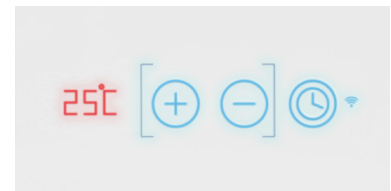

BAGNO 450 W/S

**ENERGIE
EFFIZIENT**

RAUMGRÖSSE
ca. 10 m²
ca. 22 m³

WIRELESS

PRODUKTBLATT : BAGNO 450 - Infrarot Glasheizwand

Mögen Sie warme Badetücher? Mit den eleganten Infrarot Glasheizwänden holen Sie sich nicht nur eine Heizung, sondern auch ein elegantes und modernes Designerstück ins Haus. Dank modernster Technologie verteilt sich die Wärme gleichmässig im Raum und es entstehen keine Temperaturunterschiede wie bei herkömmlichen Heizungen. Die Geräte sind mit einem Überhitzungs- sowie einem Spritzwasserschutz ausgestattet und sorgen so für grösste Sicherheit.

Touch Bedienfeld

Kompatibel mit unserer
SMART REMOTE KING APP

TECHNISCHE ANGABEN

- Leistung: 450 W
- Farbe: weiss
- Masse:
58 x 3.5 x 110 cm
- Garantie: 2 Jahre

Spezifikationen im Detail

- Oberflächentemperatur: ca. 70° C
- Wandmontage
- Zwei Edelstahl Relling für Handtücher
- Geringe Stromaufnahme und -kosten
- Spritzwasserschutz: IP X44
- Raumgrösse bis ca. 10 m² / 22 m³
- Weisse Glasoberfläche
- Einfache Installation
- Integrierter Thermostat-Empfänger mit Wi-Fi