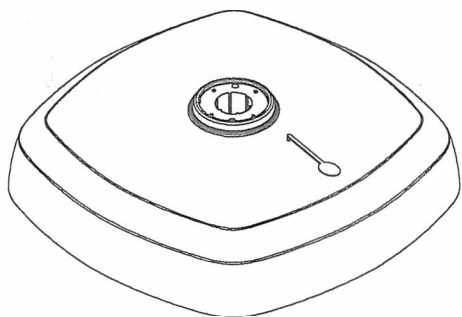

Roll Base Maxi – 120 kg

90 × 90 × 22 cm

Article: 680 01 000 040

- DE Montageanleitung
- FR Notice de montage
- IT Istruzioni di montaggio
- EN Assembly instruction
- ES Instrucciones de montaje

Sand

Stones