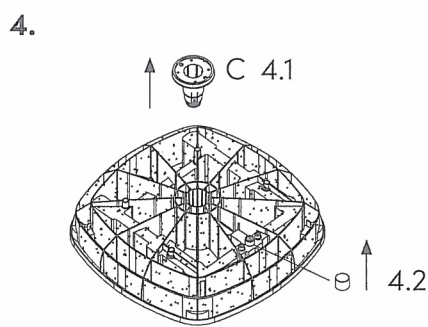

1. **DE** Komfortables Umplatzieren durch Anheben der Standfüsse mit abnehmbarer Kurbel
   FR Déplacement facile soulèvement des pieds par manivelle amovible
   IT Riposizionamento comodo sollevando i piedi con la manovella rimovibile
   EN Convenient repositioning by lifting the feet with removable crank
   ES Cómoda manipulación de los frenos mediante el uso de la palanca extraíble

Suncomfort
BY GLATZ

GLATZ AG, Langfeldstrasse 113, CH-8500 Frauenfeld
GLATZ France Sarl, 411 Allée des Noisetiers, F-69760 Limonest | glfch1895_faq@glatz.com