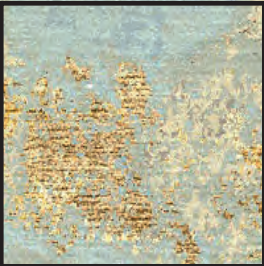

Musterausschnitt

MAKALU HANDTUFT QUALITY LIKE MILLENIUM

- 1
  M250
- 2
  M264
- 3
  M265
- 4
  M187
- 5
  M199
  viscose
- 6
  M200
  viscose
- 7
  M077
  viscose
- 8
  M001
- 9
  M048
  viscose
- 10
  M247

Dieser Entwurf stellt eine Anmutung Ihres Wunschteppichs dar und soll Ihnen bei Ihrer Entscheidungsfindung helfen. Aus technischen Gründen sind Farbabweichungen möglich. Als Referenz dienen immer die Woll Pom Poms unseres Farbkoffers (Farben M001 - M300) oder der Farbmusterteppich unseres Ergänzungsfarbmusters M301 - M325. Bitte überprüfen Sie die Farben anhand dieser Referenzen.