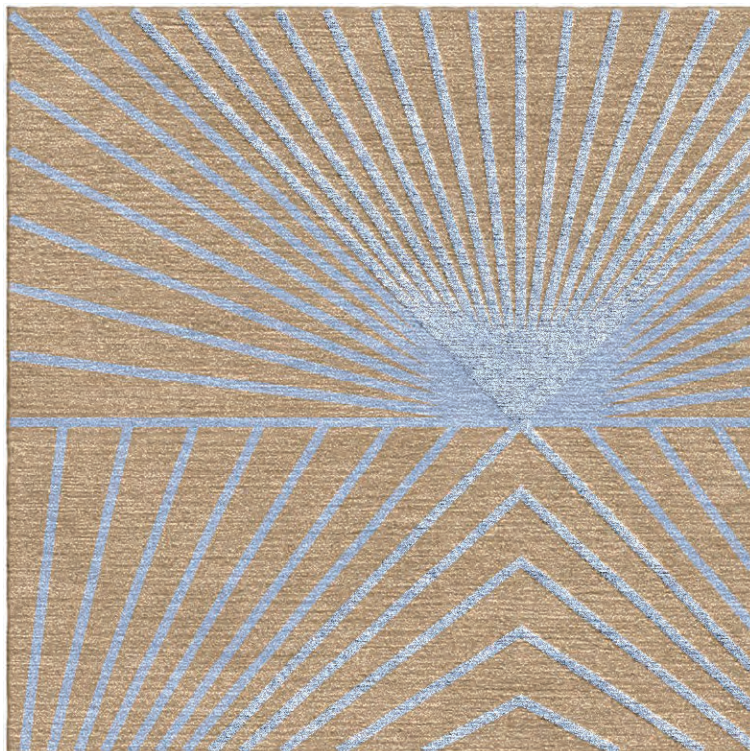

carve only beetween low and high pile

MAKALU HANDTUFT

1	2	3
M099	M284	M285
low pile	low pile	1ply wool 1ply cv high pile

Dieser Entwurf stellt eine Anmutung Ihres Wunschteppichs dar und soll Ihnen bei Ihrer Entscheidungsfindung helfen. Aus technischen Gründen sind Farbabweichungen möglich. Als Referenz dienen immer die Woll Pom Poms unseres Farbkoffers (Farben M001 - M300) oder der Farbmusterteppich unseres Ergänzungsfarbmusters M301- M325. Bitte überprüfen Sie die Farben anhand dieser Referenzen.