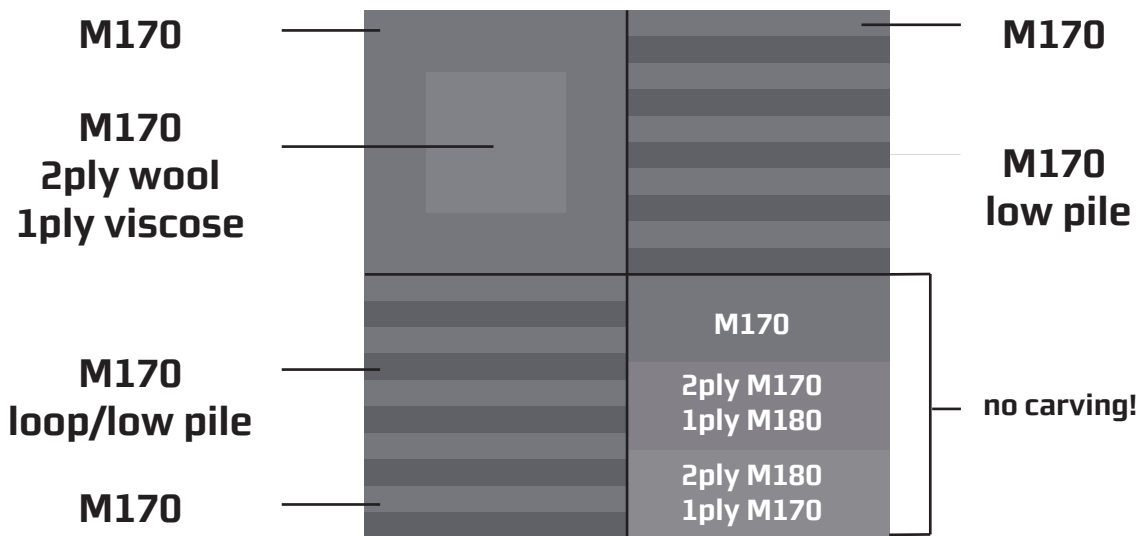

**Alternativvorschlag** zu Millenium VT 412. Von VT 412 möchte ich abraten.  
**Millenium VT 410** ist noch in der laufenden Kollektion und beinhaltet keine Sonderfarben.  
Wir haben ihn als Tuftversion bereits getestet und er erfreut sich großer Beliebtheit.  
Anmerkung Petra Both 30.08.2024

**Makalu Handtuft Quality like CENTURY  
technique sample 40x40 cm PFISTER**

**please carve all elements**

**MAKALU HANDTUFT QUALITY LIKE CENTURY**

**Makalu Handtuft Quality like DOMUS  
technique sample 40x40 cm Pfister**

**please carve all elements**

**MAKALU HANDTUFT QUALITY LIKE DOMUS**

**Makalu Handtuft Quality like EDITION  
technique sample 40x40 cm Pfister**

**please carve all elements except the gradient**

**MAKALU HANDTUFT QUALITY LIKE EDITION**