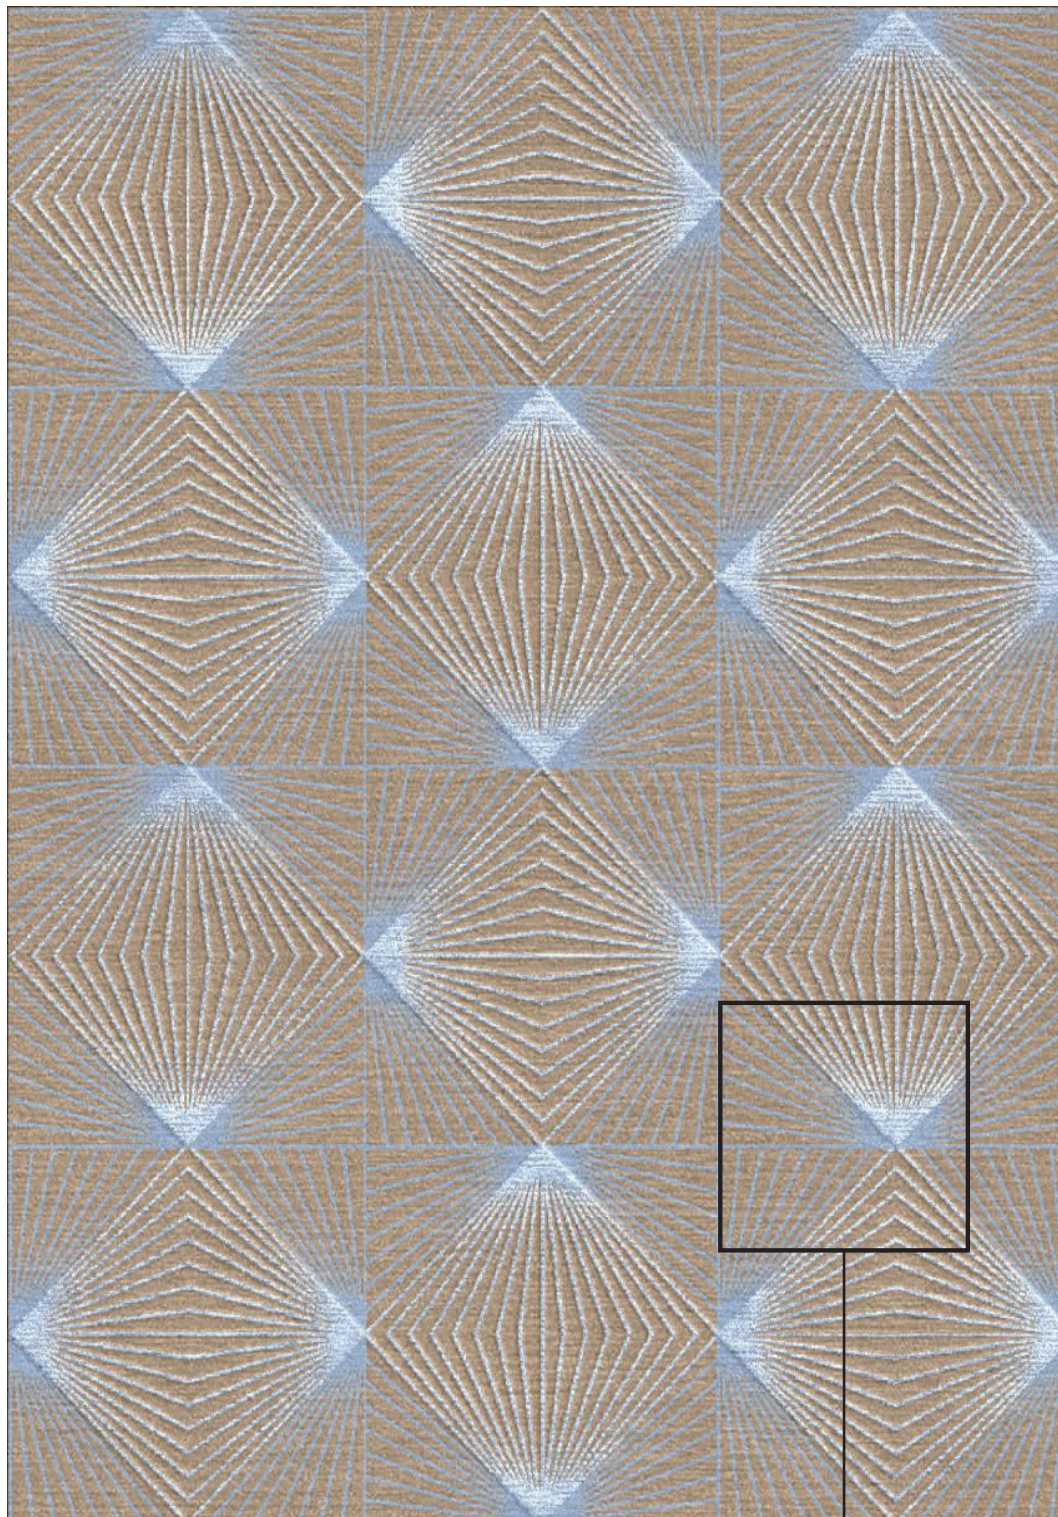

MAKALU HANDTUFT QUALITY LIKE MILLENNIUM VT 338 M099 MS 160 x 230 cm

Musterausschnitt

Dieser Entwurf stellt eine Anmutung Ihres Wunschteppichs dar und soll Ihnen bei Ihrer Entscheidungsfindung helfen. Aus technischen Gründen sind Farbabweichungen möglich. Als Referenz dienen immer die Woll Pom Poms unseres Farbkoffers (Farben M001 - M300) oder der Farbmusterteppich unseres Ergänzungsfarbmusters M301 - M325. Bitte überprüfen Sie die Farben anhand dieser Referenzen.

MAKALU HANDTUFT QUALITY LIKE MILLENIUM

1	2	3
M099 low pile	M284 low pile	M285 1ply wool 1ply silk high pile