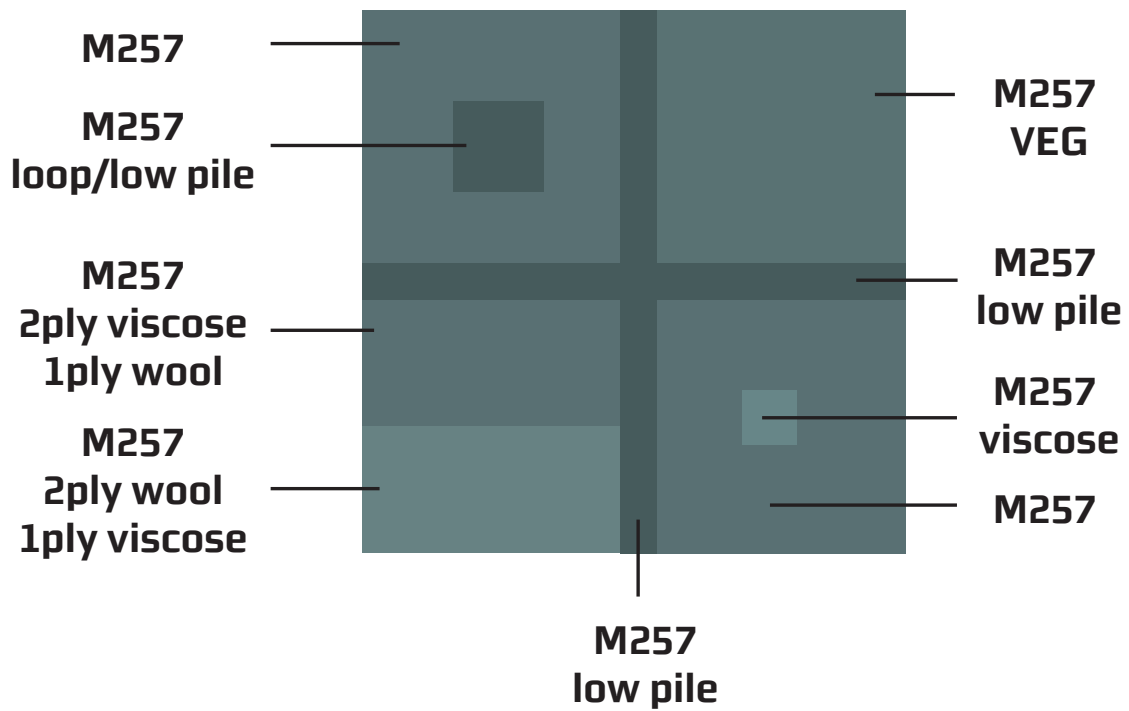

**Alternativvorschlag** zu Millenium VT 412. Von VT 412 möchte ich abraten.  
**Millenium VT 410** ist noch in der laufenden Kollektion und beinhaltet keine Sonderfarben.  
Wir haben ihn als Tuftversion bereits getestet und er erfreut sich großer Beliebtheit.  
Anmerkung Petra Both 30.08.2024

**Makalu Handtuft Quality like CENTURY  
technique sample 40x40 cm PFISTER**

**please carve all elements**

**MAKALU HANDTUFT QUALITY LIKE CENTURY**

**Makalu Handtuft Quality like DOMUS  
technique sample 40x40 cm Pfister**

**please carve all elements**

**MAKALU HANDTUFT QUALITY LIKE DOMUS**

**Makalu Handtuft Quality like EDITION  
technique sample 40x40 cm Pfister**

**please carve all elements except the gradient**

**MAKALU HANDTUFT QUALITY LIKE EDITION**

**Makalu Handtuft Quality like Millenium  
technique sample 40x40 cm Pfister**

**please carve all elements**

**MAKALU HANDTUFT QUALITY LIKE MILLENIUM**