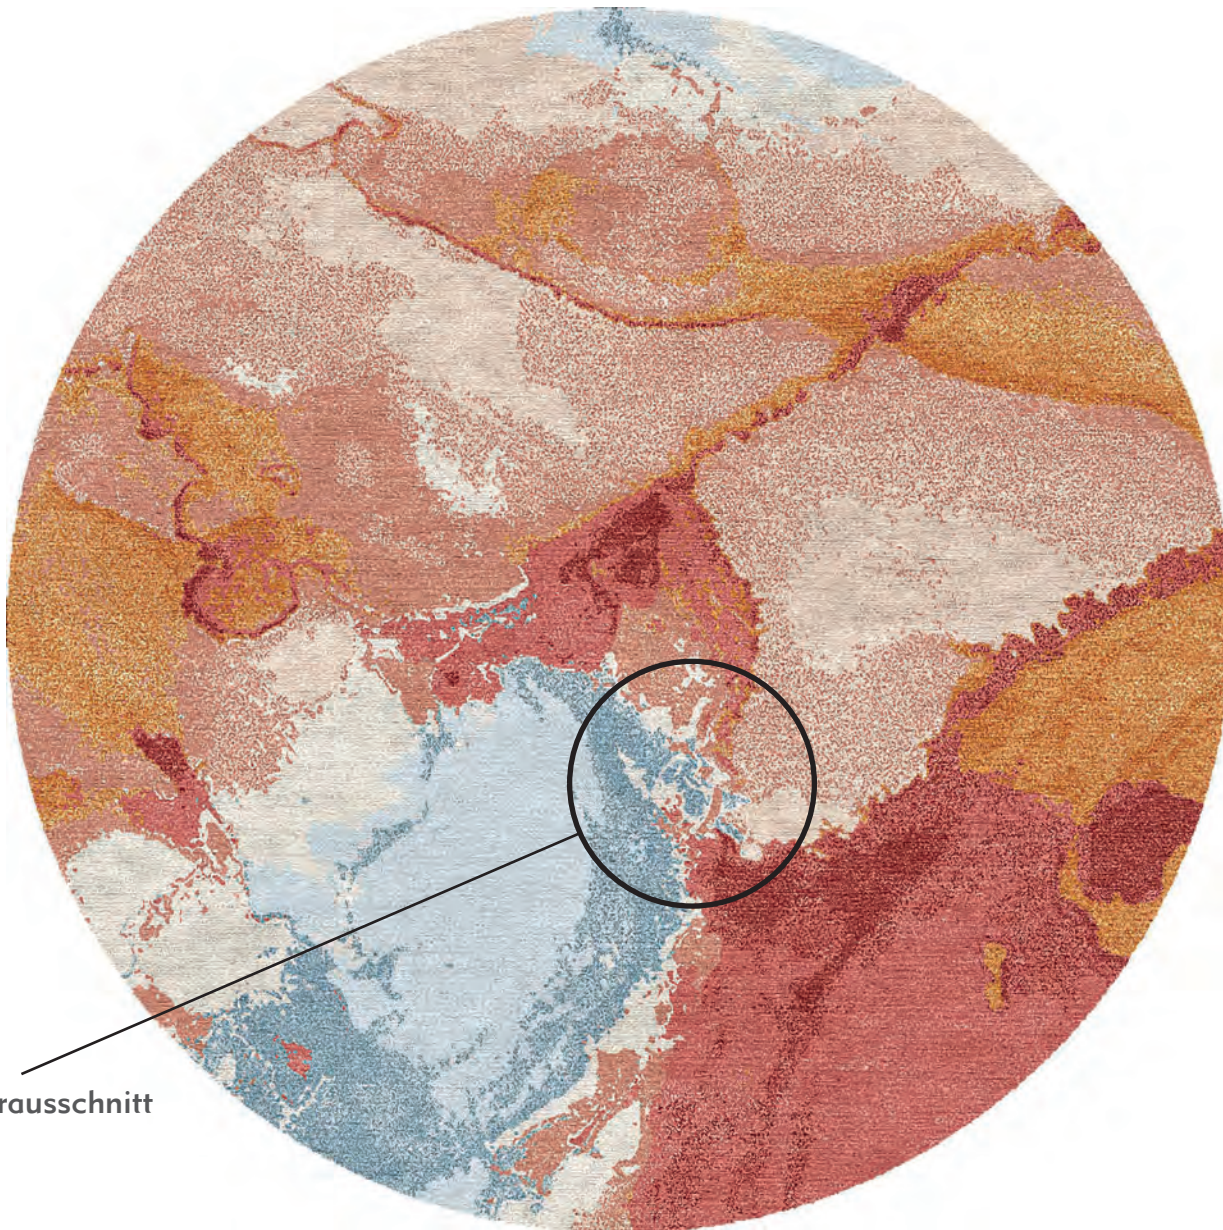

MAKALU HANDTUFT QUALITY LIKE CENTURY EMH 283 CV 200 x 200 cm

Musterausschnitt

Dieser Entwurf stellt eine Annäherung Ihres Wunschteppichs dar und soll Ihnen bei Ihrer Entscheidungsfindung helfen. Aus technischen Gründen sind Farbabweichungen möglich. Als Referenz dienen immer die Woll Pom Poms unseres Farbkoffers (Farben M001 - M300) oder der Farbmusterteppich unseres Ergänzungsfarbmusters M301- M325. Bitte überprüfen Sie die Farben anhand dieser Referenzen.

MAKALU HANDTUFT QUALITY LIKE CENTURY

1	2	3	4	5	6	7	8
M182 2ply wool 1ply viscose	M015 2ply wool 1ply viscose	1ply M015 viscose 1ply M015 1ply M115 wool	1ply M115 viscose 1ply M115 1ply M015 wool	M115 2ply wool 1ply viscose	1ply M040 viscose 1ply M040 1ply M066 wool	1ply M066 viscose 1ply M066 1ply M040 wool	1ply M068 viscose 1ply M068 1ply M066 wool
	9	10	11	12	13	14	
	M123 2ply wool 1ply viscose	1ply M123 viscose 1ply M123 1ply M133 wool	M133 2ply wool 1ply viscose	M013 2ply wool 1ply viscose	1ply M013 viscose 1ply M265 wool 1ply M273 wool	1ply M273 viscose 1ply M265 wool 1ply M273 wool