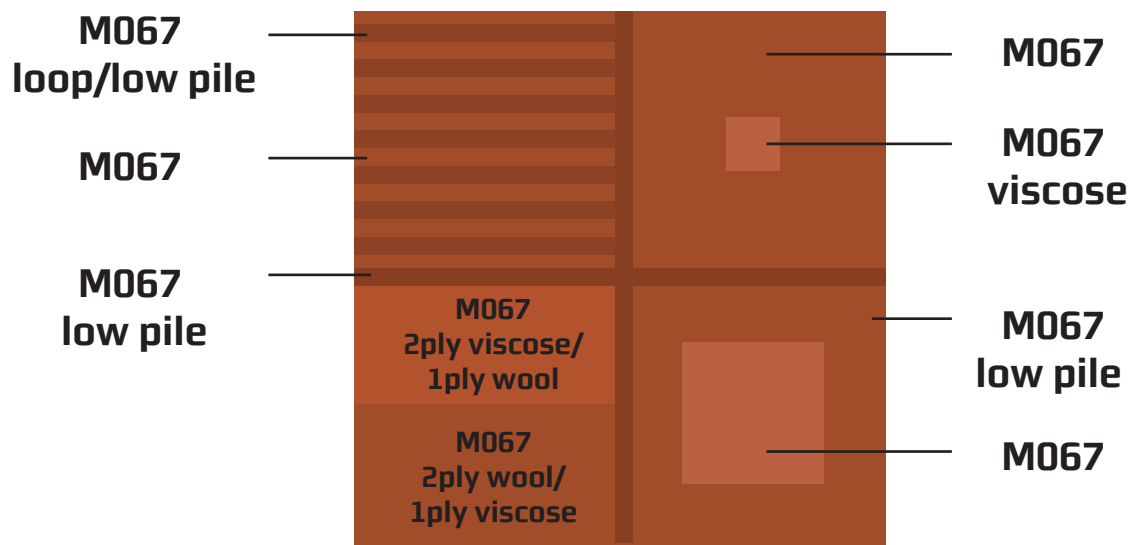

please carve all elements

MAKALU HANDTUFT QUALITY LIKE CENTURY