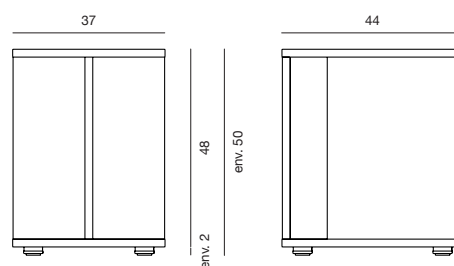

## Canapé-lit avec accoudoirs avec éléments en bois, y compris coussins de dossier et fonction Hubmatic - Modèle 380/3

Surface de couchage en cm	80/200 ou 140/200
Dimensions extérieures en cm	235/99
Hauteur totale en cm	env. 91 (sans coussin env. 73)
Hauteur d'assise en cm	44
Espace de rangement en litres	95
Rembourrage	Les deux surfaces de couchage sont rembourrées à ressorts

Avec accoudoir en tissu (monté à droite):

Avec accoudoir en bois (monté à droite):

Modèle	388/3	388/5
	Bras en tissu	Bras en bois
Surface de couchage en cm	140/205	140/205
Dimensions extérieures en cm	100/env. 90/227	100/env. 90/226
Hauteur d'assise en cm	45	45
Profondeur d'assise en cm	env. 55	env. 55
Espace de rangement en litres	env. 80	env. 80
Accoudoir	sélectionnable à gauche ou à droite	

**Table d'appoint - Modèle 988/0**

Dimensions extérieures en cm 37/44

Hauteur totale en cm env. 50

N° de tissu 64.69,90

**Canapé d'angle composé d'un canapé-lit et d'une chaiselongue avec 3 coussins d'appui, au choix avec accoudoir en tissu (4388/3) ou en bois (4388/5) et pieds coniques en bois en chêne ou en noyer**

Avec accoudoir en tissu (monté à droite):

Avec accoudoir en bois (monté à droite):

Modèle	4388/3	4388/5
Bras en tissu		Bras en bois
Surface de couchage en cm	140/285	140/285
Dimensions extérieures en cm	190/env. 90/307	190/env. 90/307
Hauteur d'assise en cm	45	45
Profondeur d'assise en cm	env. 55	env. 55
Espace de rangement en litres	env. 80	env. 80
Accoudoir	sélectionnable à gauche ou à droite	