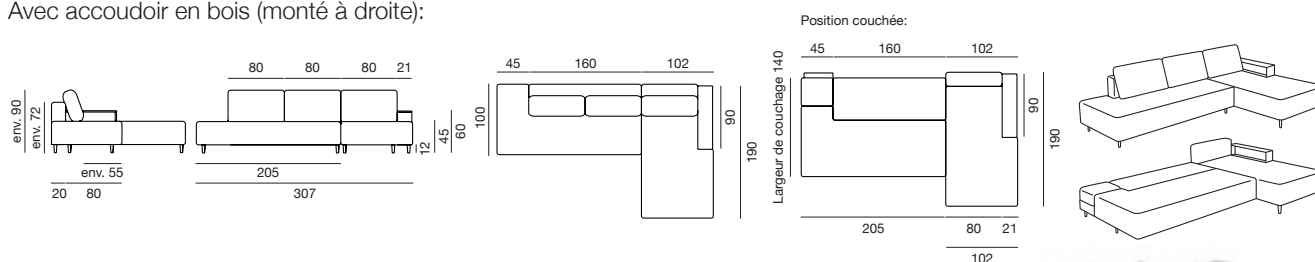

Avec accoudoir en bois (monté à droite):