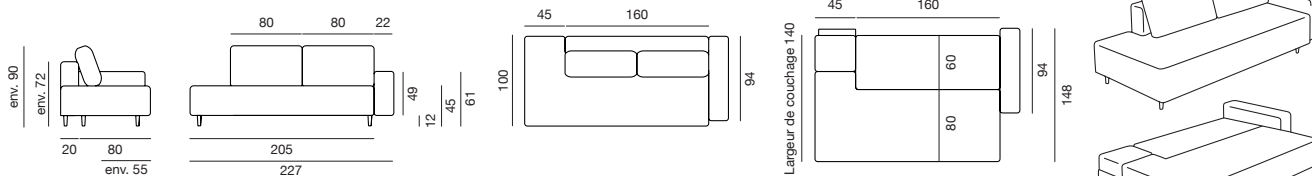

## Canapé-lit avec accoudoirs avec éléments en bois, y compris coussins de dossier et fonction Hubmatic - Modèle 380/3

Surface de couchage en cm	80/200 ou 140/200
Dimensions extérieures en cm	235/99
Hauteur totale en cm	env. 91 (sans coussin env. 73)
Hauteur d'assise en cm	44
Espace de rangement en litres	95
Rembourrage	Les deux surfaces de couchage sont rembourrées à ressorts

## Choix de bois

Hêtre  
laqué ou teinté

Chêne  
laqué ou teinté

Noix  
laqué ou huilé

N° de tissu 64.69,21

**Canapé-lit avec 2 coussins de dossier, au choix avec accoudoir en tissu (388/3) ou accoudoir en bois (388/5) et pieds coniques en bois en chêne ou en noyer**

**Canapé-lit élégant pour 2 personnes.** Confort d'assise et de couchage parfait grâce aux ressorts ensachés. Espace de rangement facile à utiliser avec fonction Hubmatic. Bras en bois utilisable comme étagère. En option: **table basse positionnable à volonté. Table d'appoint (988/0).** L'élément de bras en bois ainsi que la table d'appoint sont disponibles en chêne ou en noyer.

Avec accoudoir en tissu (monté à droite):

Avec accoudoir en bois (monté à droite):

Modèle	388/3	388/5
	Bras en tissu	Bras en bois
Surface de couchage en cm	140/205	140/205
Dimensions extérieures en cm	100/env. 90/227	100/env. 90/226
Hauteur d'assise en cm	45	45
Profondeur d'assise en cm	env. 55	env. 55
Espace de rangement en litres	env. 80	env. 80
Accoudoir	sélectionnable à gauche ou à droite	