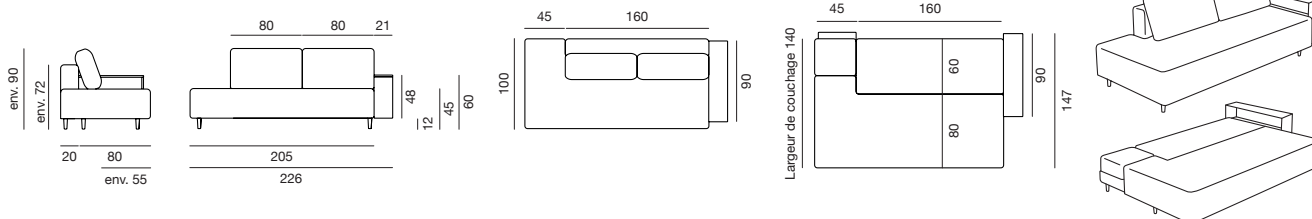

## Canapé-lit avec accoudoirs avec éléments en bois, y compris coussins de dossier et fonction Hubmatic - Modèle 380/3

Surface de couchage en cm	80/200 ou 140/200
Dimensions extérieures en cm	235/99
Hauteur totale en cm	env. 91 (sans coussin env. 73)
Hauteur d'assise en cm	44
Espace de rangement en litres	95
Rembourrage	Les deux surfaces de couchage sont rembourrées à ressorts

## Choix de bois

Hêtre  
laqué ou teinté

Chêne  
laqué ou teinté

Noix  
laqué ou huilé

N° de tissu 64.69,21

**Canapé-lit avec 2 coussins de dossier, au choix avec accoudoir en tissu (388/3) ou accoudoir en bois (388/5) et pieds coniques en bois en chêne ou en noyer**

**Canapé-lit élégant pour 2 personnes.** Confort d'assise et de couchage parfait grâce aux ressorts ensachés. Espace de rangement facile à utiliser avec fonction Hubmatic. Bras en bois utilisable comme étagère. En option: **table basse positionnable à volonté. Table d'appoint (988/0).** L'élément de bras en bois ainsi que la table d'appoint sont disponibles en chêne ou en noyer.

Avec accoudoir en tissu (monté à droite):

Avec accoudoir en bois (monté à droite):

Modèle	388/3	388/5
	Bras en tissu	Bras en bois
Surface de couchage en cm	140/205	140/205
Dimensions extérieures en cm	100/env. 90/227	100/env. 90/226
Hauteur d'assise en cm	45	45
Profondeur d'assise en cm	env. 55	env. 55
Espace de rangement en litres	env. 80	env. 80
Accoudoir	sélectionnable à gauche ou à droite	