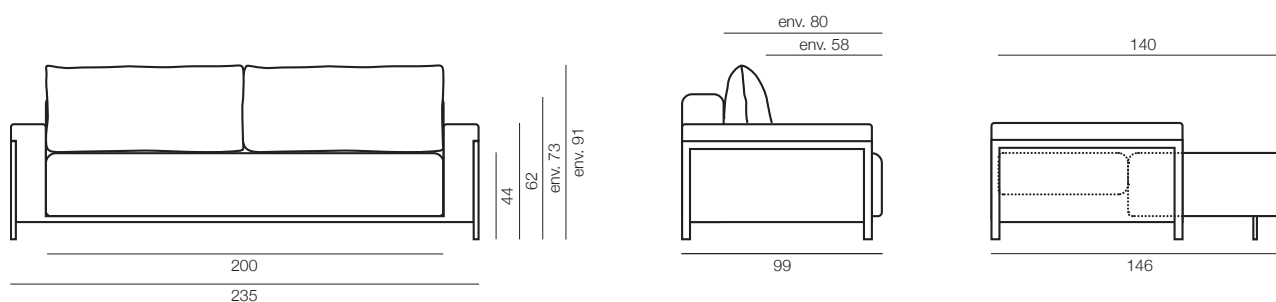

## Canapé-lit avec accoudoirs avec éléments en bois, y compris coussins de dossier et fonction Hubmatic - Modèle 380/3

Surface de couchage en cm	80/200 ou 140/200
Dimensions extérieures en cm	235/99
Hauteur totale en cm	env. 91 (sans coussin env. 73)
Hauteur d'assise en cm	44
Espace de rangement en litres	95
Rembourrage	Les deux surfaces de couchage sont rembourrées à ressorts

Avec accoudoir en tissu (monté à droite):

Avec accoudoir en bois (monté à droite):

Modèle	388/3	388/5
	Bras en tissu	Bras en bois
Surface de couchage en cm	140/205	140/205
Dimensions extérieures en cm	100/env. 90/227	100/env. 90/226
Hauteur d'assise en cm	45	45
Profondeur d'assise en cm	env. 55	env. 55
Espace de rangement en litres	env. 80	env. 80
Accoudoir	sélectionnable à gauche ou à droite	

**Table d'appoint - Modèle 988/0**

Dimensions extérieures en cm 37/44

Hauteur totale en cm env. 50

N° de tissu 64.69,90

**Canapé d'angle composé d'un canapé-lit et d'une chaiselongue avec 3 coussins d'appui, au choix avec accoudoir en tissu (4388/3) ou en bois (4388/5) et pieds coniques en bois en chêne ou en noyer**

Avec accoudoir en tissu (monté à droite):

Avec accoudoir en bois (monté à droite):

Modèle	4388/3	4388/5
Bras en tissu		Bras en bois
Surface de couchage en cm	140/285	140/285
Dimensions extérieures en cm	190/env. 90/307	190/env. 90/307
Hauteur d'assise en cm	45	45
Profondeur d'assise en cm	env. 55	env. 55
Espace de rangement en litres	env. 80	env. 80
Accoudoir	sélectionnable à gauche ou à droite	