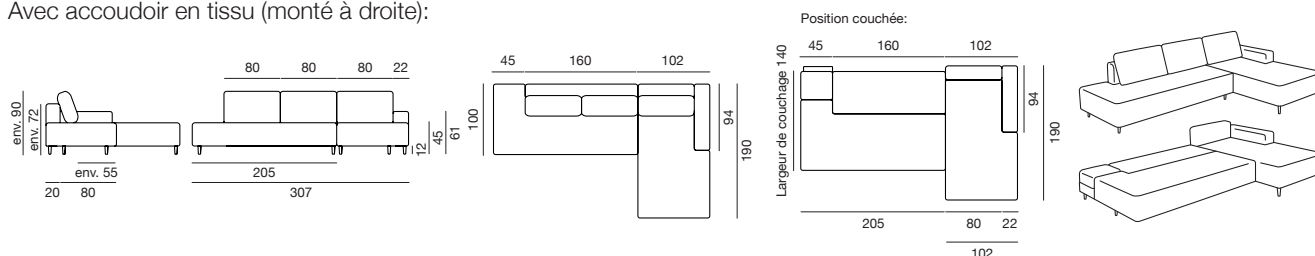

N° de tissu 64.69,90

Canapé d'angle composé d'un canapé-lit et d'une chaiselongue avec 3 coussins d'appui, au choix avec accoudoir en tissu (4388/3) ou en bois (4388/5) et pieds coniques en bois en chêne ou en noyer

Élégant canapé d'angle avec fonction de couchage pour 2 personnes. Confort d'assise et de couchage parfait grâce aux ressorts ensachés. Espace de rangement facile à utiliser avec fonction Hubmatic. Bras en bois utilisable comme étagère. En option: **table basse positionnable à volonté. Table d'appoint (988/0).** L'accoudoir en bois ainsi que la table d'appoint sont disponibles en chêne ou en noyer.

Avec accoudoir en tissu (monté à droite):