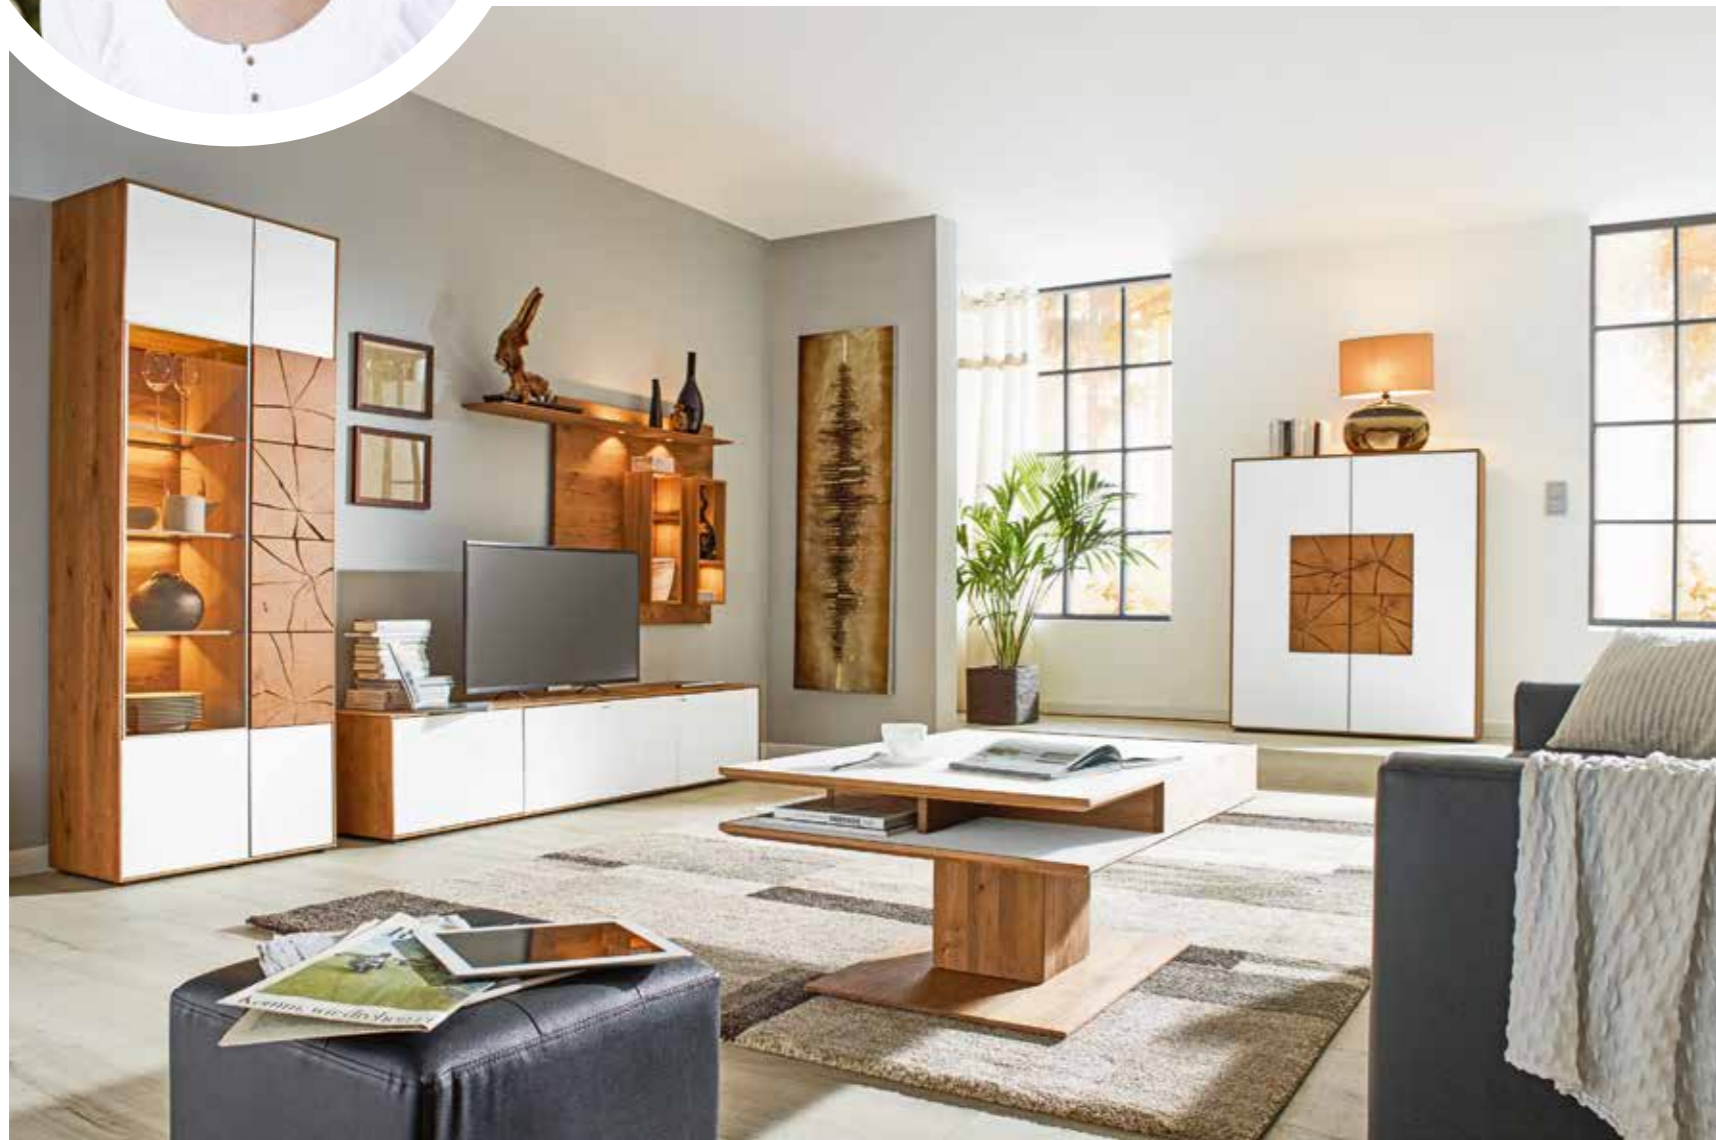

valnatura
natürlich leben

12400023/0036

Lago

LAGO – EINZIGARTIGES EINRICHTUNGSSYSTEM MIT DESIGN-APPLIKATIONEN

Mit diesem außergewöhnlichen Wohn- und Speisezimmer-Programm präsentieren Sie Ihren einzigartigen Stil. Bei Lago treffen edle Fronten in Mattglas weiß, Mattglas anthrazit oder Mattglas fangofarbig auf Korpusse in Kerneiche Umato gebürstet. Von der Natur inspiriert sind die Hirnholz-Applikationen, welche den unvergleichlichen Designstil auszeichnen. So erhalten Sie Wunschmodelle, die bestens zusammenpassen.

Natürliche Risse machen den Stil aus

Mattglas fangofarbig mit Applikationen

Wandpaneel mit Holzregalen

Stimmungsvolle Beleuchtung

GENUSS LIEBT DESIGN

Bei der exklusiven und designorientierten Einrichtung Ihres Esszimmers ist Lago erste Wahl. Ob für die Familie oder liebe Gäste: Schaffen Sie sich einen modernen und wohnlichen Treffpunkt, wo exquisiter Geschmack und purer Genuss im Vordergrund stehen. Tolle funktionelle Extras und passende Beimebel sind die perfekten Zutaten für ein gelungenes Speisezimmer-Ambiente.

Vitrinenschrank mit integriertem Schubkasten

MÖBELVIELFALT FÜR ALLE SINNE

Entdecken Sie alle Möglichkeiten, die Ihnen Lago bei der individuellen Gestaltung von Wohn- und Speisezimmer bietet. Übertroffene Typenvielfalt und raffinierte Ausstattungsdetails sorgen für viele Wohlfühlmomente mit einem beeindruckenden Maß an Extra-Komfort. Freuen Sie sich auf Lago, das herausragende Einrichtungs-Konzept in erstklassiger Qualität!