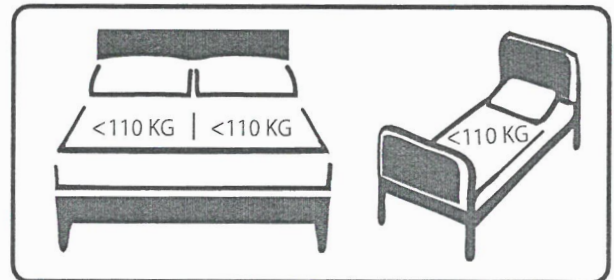

инструкции за монтаж / návod k montáži / monteringsvejledning / instrucciones de montaje / monteerimisjuhendid / instrucciones de montage / asennusohjeet / οδηγίες συναρμολόγησης / szerelési útmutató / upute za montažu / istruzioni di montaggio / montāžas instrukcijas / surinkimo instrukcijos / montage-instructies / instruções de montagem / instrukcja montażu / instrucțiunile de asamblare / инструкции по сборке / monteringsanvisningar / návod na montáž / navodila za montažo / montaj talimatları