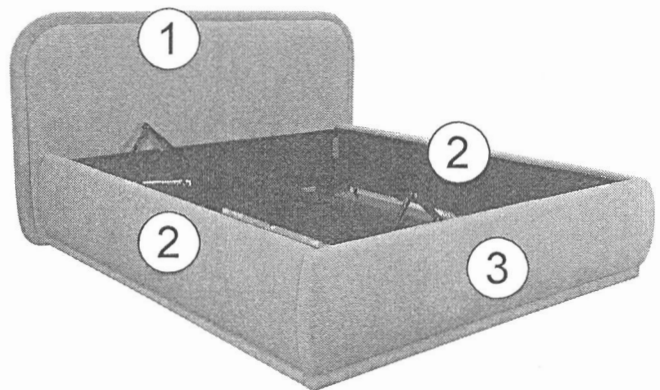

Meise Möbel GmbH & KG
Klosterbauerschafter Straße 27
D-32278 Kirchlengern

Soma by meise (KB-746)

Bettkasten / storage

160 cm
180 cm
200 cm

A-12	B-12	C-12	D-12	E-12	F-12	G-12	H-12	I-12
2	4	6	-	28	1	4	2	4
			-			 160/180/200: 784/884/984* 1000*5		
H 58	-	-	-	M6*30	2012*240*70		M8	M6*20
J-12	K-12	LL/LR-12	M-12	N-12	O-12	P-12	Q-12	R-12
6	2	2 / 2	4	1 / 1	2	2	4	42
								
160/180/200: 790/890/990* 50*12	560*30*30	-	350 N	10 / 13	M8*25	560*30*10	730*95*60	4*20
S-12	T-12	UL/UR-12	V-12	W-12	X-12	Y-12	Z-12	AA-12
2	16	1 / 1	1 / 1	8	8	2	22	14
								
1520*38*38	Set	160/180/200: 79/89/99*195cm	4 / 5	M6*19	M6	38*20	M8*40	M8*60
AB-12	AC-12	AD-12	AE-12					
9	2	1	-					
			-					
21*30*63	2020*50*50	1990*50*50	-					