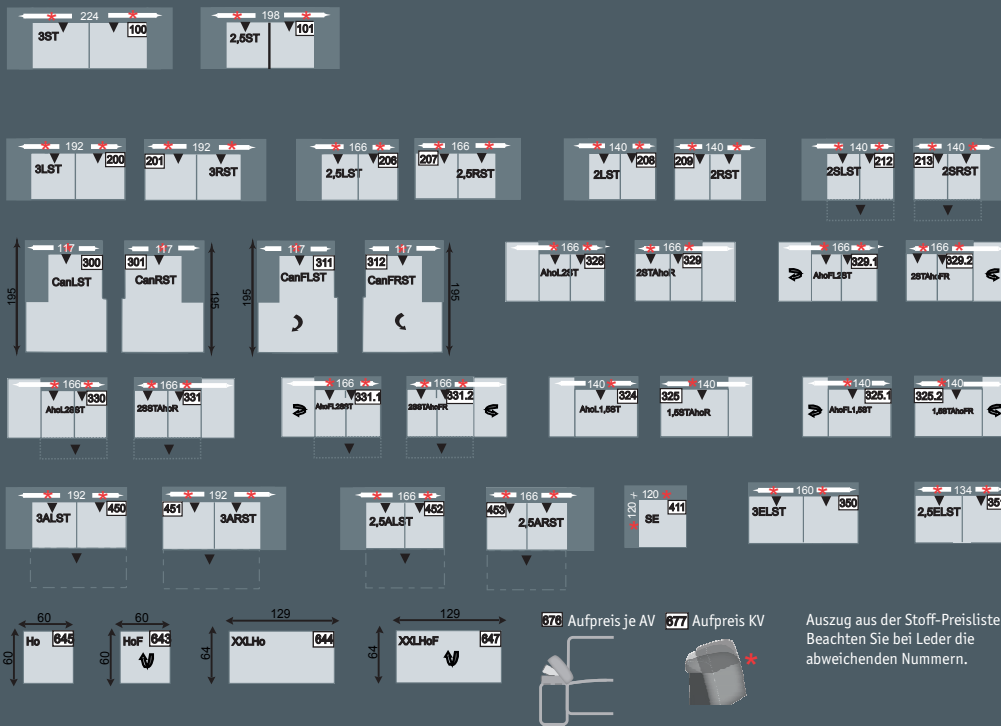

Große Vielfalt an Einzelementen für eine individuelle Planung

Wir beraten Sie gerne bei der Zusammenstellung Ihrer perfekten Wohlfühlounge!

Wahlweise Metall- oder Holzfüße

Standard Sitzhöhe
45cm

Alternative Sitzhöhe
47cm

Beldomo
premium style

In Stoff oder Leder lieferbar!

INKLUSIVE SITZTIEFENVERSTELLUNG IN JEDEM SITZ

Durch leichtes Anheben und
zurücksetzen des Rücken-
kissens, gestalten Sie eine
individuelle Sitztiefe und
Sitzkomfort.

Bosspring
Polsterung
gegen Aufpreis

Moderne Sofalandschaft mit vielen Komfortfunktionen. Individuelle Zusammenstellung aus über 60 Einzelelementen möglich. Die inkludierte Sitztiefenverstellung, sowie Kopfpolster- und Armlehnenverstellung ermöglicht einen individuellen Sitz- und Liegekomfort.

viel Stauraum im Canape

Schubkästen in Anstellelementen

Beldomo
premium style