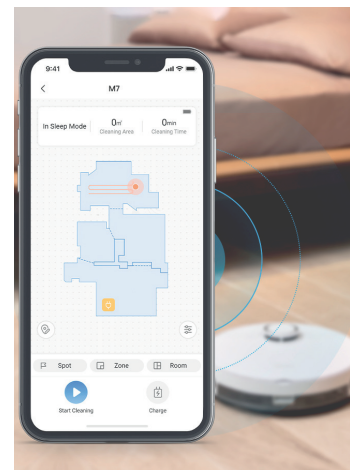

Wenn der Akku leer ist, steuert der Roboter automatisch die Ladestation an.

Individuell einstellbare Reinigungsleistung (4 Stufen) und Wasserdurchflussmenge (3 Stufen).

Highlights:

- 4 in 1 – Saugen, Kehren, Wischen und Rollen
- Verschiedene Reinigungsmodi
- Leistungsstarke Batterie
- Hohe Saugkraft
- Auto Boost-Funktion
- Fernbedienung via App

FR: Le M7 Swiss Edition aspire, balaie et essuie en une seule opération sur différents types de sols durs, comme par exemple le stratifié, le PVC, le parquet ou le carrelage.

L'application MSmartLife dispose d'un planning de minuterie et permet ainsi un nettoyage automatique quotidien dans différentes pièces. Les zones peuvent être divisées ou réunies. Les no-go zones et les murs virtuels sont facilement programmables.

Lorsque la batterie est faible, le robot aspirateur et laveur se rend automatiquement à la station de charge.

Réglage individuel de la puissance de nettoyage (4 niveaux) et du débit d'eau (3 niveaux).

Points forts :

- 4 en 1 – Aspirer, balayer, essuyer et broser
- Différents modes de nettoyage
- Batterie puissante
- Grande puissance d'aspiration
- Fonction Auto Boost
- Télécommande via l'application

Technische Daten M7-W Swiss Edition Données techniques M7-W Swiss Edition

Batterie-/Akkutyp	Type de batterie/accumulateur	Lithium-Ionen / Lithium-ion
Akkukapazität	Capacité de l'accu	5200 mAh
Leistungskapazität	Capacité de puissance	55W
Akkulaufzeit	Autonomie de la batterie	120-140 Min.
Motor	Moteur	BLDC
Saugkraft	Puissance d'aspiration	4000 PA
Wassertank	Réservoir d'eau	210 ml
Staubbehälter	Bac à poussière	450 ml
Wischfunktion	Mopping	✓
Auto Boost Teppichböden	Auto Boost moquette	Automatische Leistungsanpassung bei Teppichböden Adaptation automatique de la puissance pour les sols en sarcophage
Reinigungsfunktionen	Fonctions de nettoyage	Auto, Spiral, Spot, Smart Area, Restricted Area, Einzelreinigung und Tiefenreinigung Auto, Spiral, Spot, Smart Area, Restricted Area, nettoyage individuel et nettoyage en profondeur
Automatische Leerung	Vidage automatique	✗
Automatische Aufladung	Recharge automatique	✓
Treppen-/Hinderniserkennung	Détection des escaliers/obstacles	✓
Raubegrenzung	Délimitation de l'espace	✓
Filtertyp	Type de filtre	HEPA
Geräuschpegel	Niveau sonore	67 dB (A)
Raumfläche	Surface de la pièce	ca. 140 m²
Max. Höhe Türschwellen	Hauteur max. des seuils de porte	20 mm
Geeignete Oberflächen	Surfaces appropriées	Laminat, PVC, Parkett oder Fliesen Stratifié, PVC, parquet ou carrelage
App & Sprachsteuerung	App & commande vocale	Kompatibel mit MSmart Life App (nur 2.4 GHz), Amazon Alexa und Google-Assistent Compatible avec l'application MSmart Life (2,4 GHz uniquement), Amazon Alexa et l'assistant Google
Lasernavigation	Navigation laser	Navi Polaris 3.0 mit detaillierter Karte (mehrschichtiger Kartenspeicher) Navi Polaris 3.0 avec carte détaillée (mémoire cartographique multicouche)
Netto-/Bruttogewicht	Poids net/brut	3.4 kg / 5.5 kg
Abmessungen	Dimensions	350 × 350 × 97 mm
Einzelverpackung	Emballage individuel	395 × 445 × 125 mm
EAN-Code	EAN-Code	6956079711498