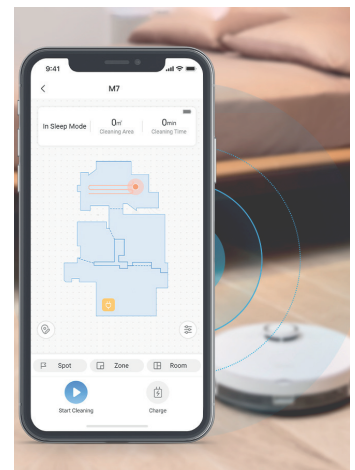

M7-W SWISS EDITION

Robotic Vacuum Cleaner

IT: L'M7 Swiss Edition aspira, spazza e pulisce in una sola operazione su diversi tipi di pavimento duro come laminato, PVC, parquet o piastrelle. L'app MSmartLife ha un programma timer, che permette la pulizia automatica quotidiana in stanze divise. Le aree possono essere divise o unite. Zone No-Go e pareti virtuali sono facilmente programmabili.

Quando la batteria è scarica, il robot si dirige automaticamente alla stazione di ricarica.

Prestazioni di pulizia (4 livelli) e portata dell'acqua (3 livelli) regolabili individualmente.

In evidenza:

- 4 in 1 – Aspirare, spazzare, pulire e rotolare
- Diverse modalità di pulizia
- Batteria potente
- Alta potenza di aspirazione
- Funzione auto boost
- Controllo remoto tramite app

EN: The M7 Swiss Edition vacuums, sweeps and mops in one step on different hard floor types, such as laminate, PVC, parquet or tile.

The MSmartLife app has a timer schedule, allowing daily automatic cleaning in different rooms. Areas can be divided or merged. No-go zones and virtual walls are easily programmable.

When the battery is low, the suction and mopping robot automatically moves to the charging station. Individually adjustable cleaning power (4 levels) and water flow rate (3 levels).

Highlights:

- 4 in 1 – Vacuuming, sweeping, mopping and rolling
- Different cleaning modes
- Powerful batter
- High suction power
- Auto boost function
- Remote control via app