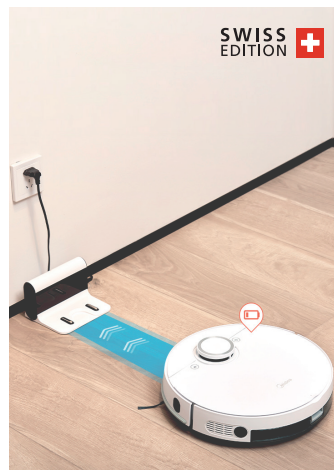

Wenn der Akku leer ist, steuert der Roboter automatisch die Ladestation an.

Individuell einstellbare Reinigungsleistung (4 Stufen) und Wasserdurchflussmenge (3 Stufen).

Highlights:

- 4 in 1 – Saugen, Kehren, Wischen und Rollen
- Verschiedene Reinigungsmodi
- Leistungsstarke Batterie
- Hohe Saugkraft
- Auto Boost-Funktion
- Fernbedienung via App

FR: Le M7 Swiss Edition aspire, balaie et essuie en une seule opération sur différents types de sols durs, comme par exemple le stratifié, le PVC, le parquet ou le carrelage.

L'application MSmartLife dispose d'un planning de minuterie et permet ainsi un nettoyage automatique quotidien dans différentes pièces. Les zones peuvent être divisées ou réunies. Les no-go zones et les murs virtuels sont facilement programmables.

Lorsque la batterie est faible, le robot aspirateur et laveur se rend automatiquement à la station de charge.

Réglage individuel de la puissance de nettoyage (4 niveaux) et du débit d'eau (3 niveaux).

Points forts :

- 4 en 1 – Aspirer, balayer, essuyer et broser
- Différents modes de nettoyage
- Batterie puissante
- Grande puissance d'aspiration
- Fonction Auto Boost
- Télécommande via l'application

Technische Daten M7-W Swiss Edition Données techniques M7-W Swiss Edition

Batterie-/Akkutyp	Type de batterie/accumulateur	Lithium-Ionen / Lithium-ion
Akkukapazität	Capacité de l'accu	5200 mAh
Leistungskapazität	Capacité de puissance	55W
Akkulaufzeit	Autonomie de la batterie	120-140 Min.
Motor	Moteur	BLDC
Saugkraft	Puissance d'aspiration	4000 PA
Wassertank	Réservoir d'eau	210 ml
Staubbehälter	Bac à poussière	450 ml
Wischfunktion	Mopping	✓
Auto Boost Teppichböden	Auto Boost moquette	Automatische Leistungsanpassung bei Teppichböden Adaptation automatique de la puissance pour les sols en sarcophage
Reinigungsfunktionen	Fonctions de nettoyage	Auto, Spiral, Spot, Smart Area, Restricted Area, Einzelreinigung und Tiefenreinigung Auto, Spiral, Spot, Smart Area, Restricted Area, nettoyage individuel et nettoyage en profondeur
Automatische Leerung	Vidage automatique	✗
Automatische Aufladung	Recharge automatique	✓
Treppen-/Hinderniserkennung	Détection des escaliers/obstacles	✓
Raubegrenzung	Délimitation de l'espace	✓
Filtertyp	Type de filtre	HEPA
Geräuschpegel	Niveau sonore	67 dB (A)
Raumfläche	Surface de la pièce	ca. 140 m²
Max. Höhe Türschwellen	Hauteur max. des seuils de porte	20 mm
Geeignete Oberflächen	Surfaces appropriées	Laminat, PVC, Parkett oder Fliesen Stratifié, PVC, parquet ou carrelage
App & Sprachsteuerung	App & commande vocale	Kompatibel mit MSmart Life App (nur 2.4 GHz), Amazon Alexa und Google-Assistent Compatible avec l'application MSmart Life (2,4 GHz uniquement), Amazon Alexa et l'assistant Google
Lasernavigation	Navigation laser	Navi Polaris 3.0 mit detaillierter Karte (mehrschichtiger Kartenspeicher) Navi Polaris 3.0 avec carte détaillée (mémoire cartographique multicouche)
Netto-/Bruttogewicht	Poids net/brut	3.4 kg / 5.5 kg
Abmessungen	Dimensions	350 × 350 × 97 mm
Einzelverpackung	Emballage individuel	395 × 445 × 125 mm
EAN-Code	EAN-Code	6956079711498