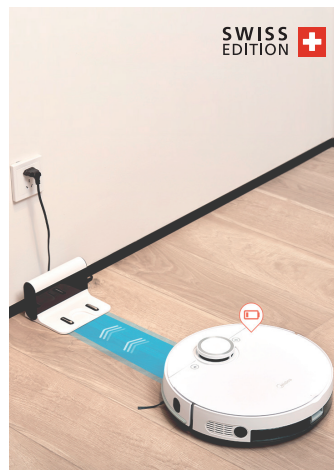

M7-W SWISS EDITION

Robotic Vacuum Cleaner

IT: L'M7 Swiss Edition aspira, spazza e pulisce in una sola operazione su diversi tipi di pavimento duro come laminato, PVC, parquet o piastrelle. L'app MSmartLife ha un programma timer, che permette la pulizia automatica quotidiana in stanze divise. Le aree possono essere divise o unite. Zone No-Go e pareti virtuali sono facilmente programmabili.

Quando la batteria è scarica, il robot si dirige automaticamente alla stazione di ricarica.

Prestazioni di pulizia (4 livelli) e portata dell'acqua (3 livelli) regolabili individualmente.

In evidenza:

- 4 in 1 – Aspirare, spazzare, pulire e rotolare
- Diverse modalità di pulizia
- Batteria potente
- Alta potenza di aspirazione
- Funzione auto boost
- Controllo remoto tramite app

EN: The M7 Swiss Edition vacuums, sweeps and mops in one step on different hard floor types, such as laminate, PVC, parquet or tile.

The MSmartLife app has a timer schedule, allowing daily automatic cleaning in different rooms. Areas can be divided or merged. No-go zones and virtual walls are easily programmable.

When the battery is low, the suction and mopping robot automatically moves to the charging station. Individually adjustable cleaning power (4 levels) and water flow rate (3 levels).

Highlights:

- 4 in 1 – Vacuuming, sweeping, mopping and rolling
- Different cleaning modes
- Powerful batter
- High suction power
- Auto boost function
- Remote control via app