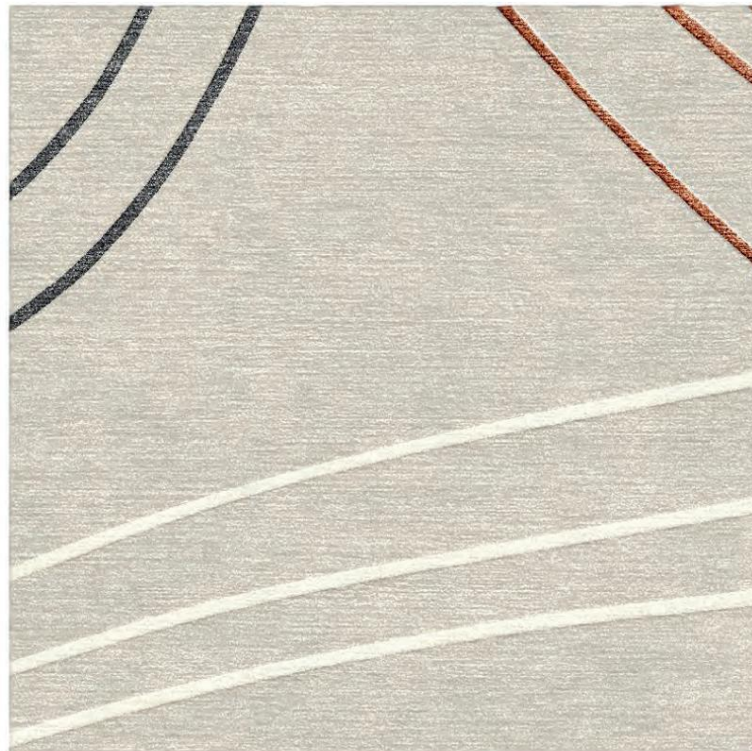

veuillez tailler légèrement

ÉDITION MAKALU

1	2	3	4
Poil ras en laine M312	M001 laine pile normale	M320 2 épaisseur normale	M070 visque 2 épaisseur laine 1 poils normaux

Ce design représente une impression du tapis souhaité et est destiné à vous aider à prendre votre décision.
Des écarts de couleur sont possibles pour des raisons techniques. Les pompons en laine de notre coffret de couleurs (couleurs M001 - M300) ou l'échantillon de couleur tapis de notre échantillon de couleur supplémentaire M301 - M325 servent toujours de référence.
Veuillez vérifier les couleurs par rapport à ces références.