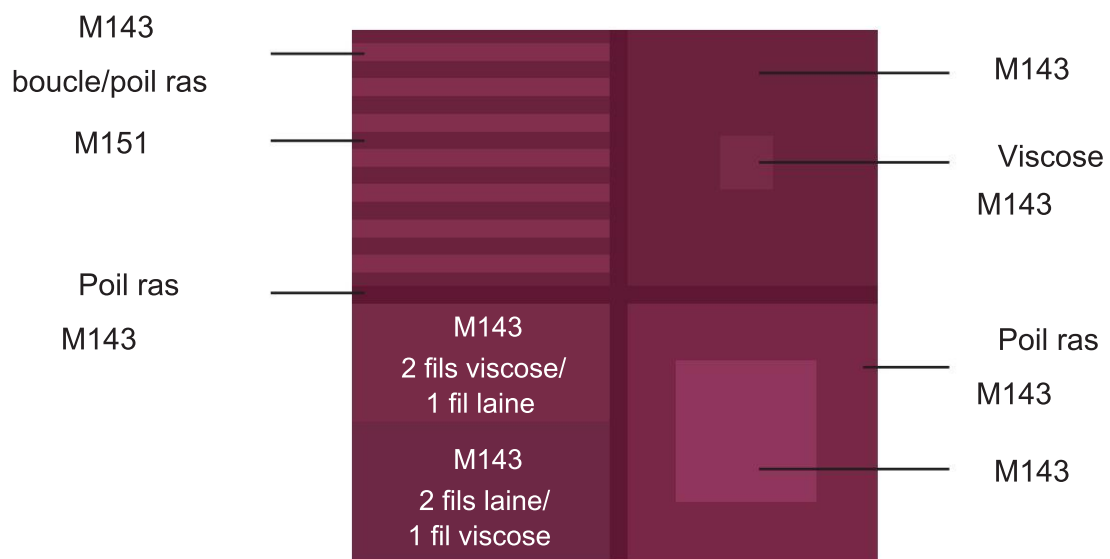

veuillez sculpter tous les éléments

MAKALU HANDTUFT QUALITÉ COMME MILLENIUM