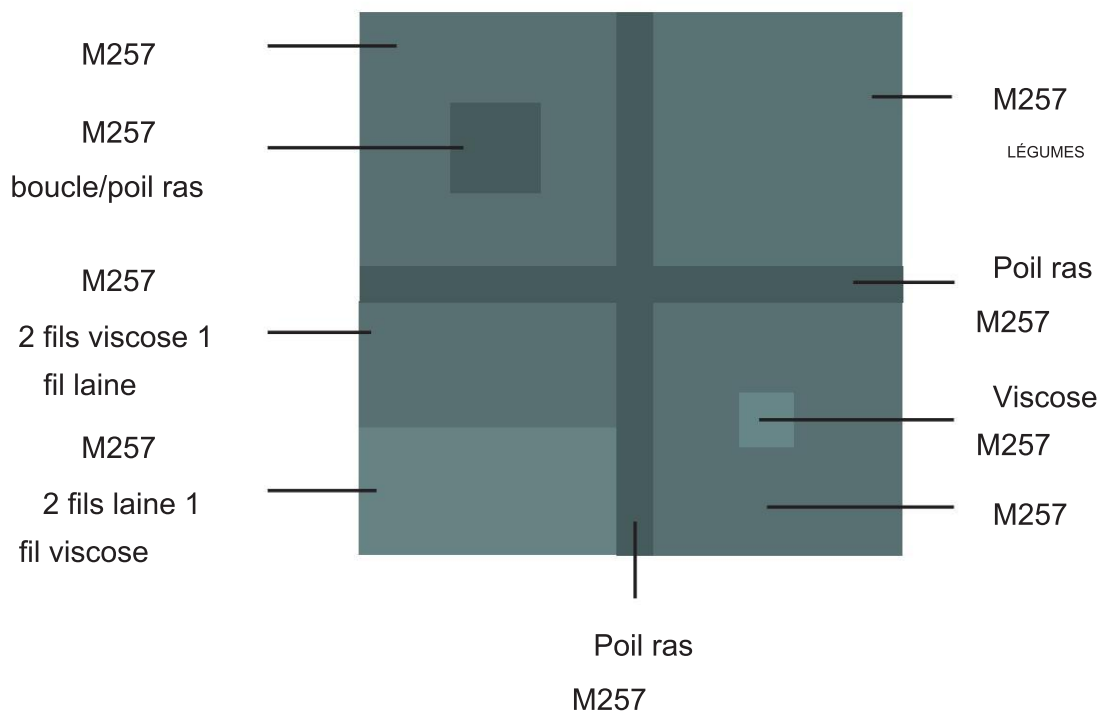

Suggestion alternative au Millenium VT 412. Je déconseille le VT 412.
Millenium VT 410 fait toujours partie de la collection actuelle et ne contient aucune couleur particulière.
Nous l'avons déjà testé en version touffetée et il est très apprécié.
Notez Petra Both 30 août 2024

Makalu Handtuft Qualité comme la technique
CENTURY échantillon 40x40 cm PFISTER

veuillez sculpter tous les éléments

MAKALU HANDTUFT QUALITÉ COMME SIÈCLE

Makalu Handtuft Qualité comme la technique DOMUS échantillon 40x40 cm Pfister