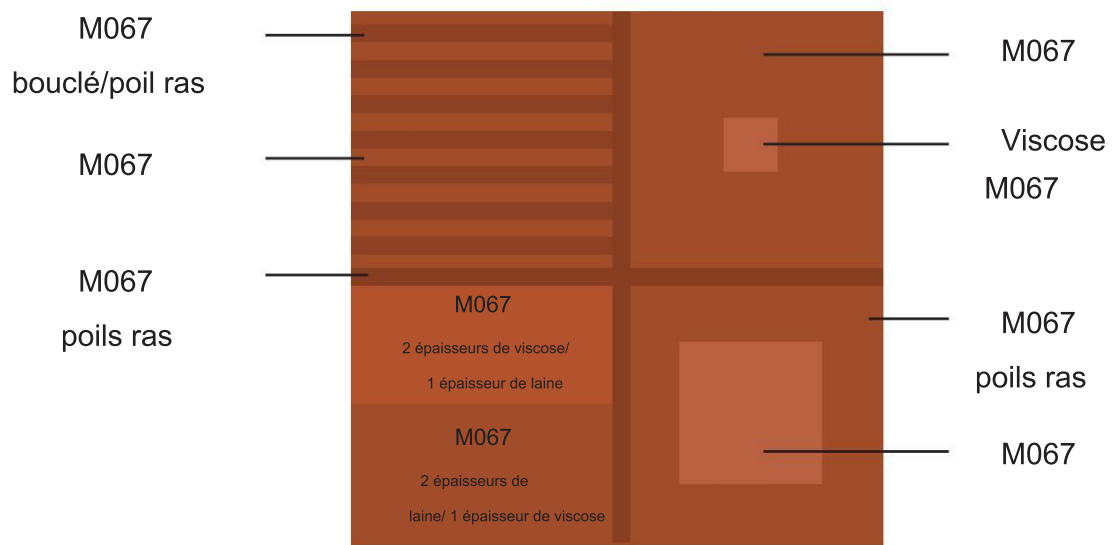

veuillez sculpter tous les éléments

MAKALU HANDTUFT QUALITÉ COMME SIÈCLE