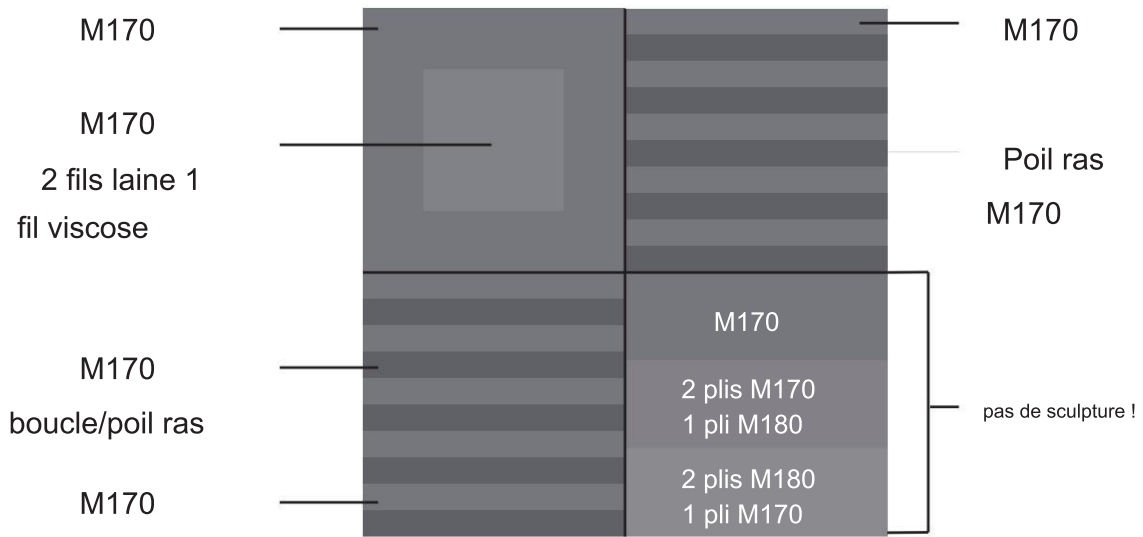

veuillez sculpter tous les éléments sauf le dégradé

MAKALU HANDTUFT QUALITÉ COMME ÉDITION