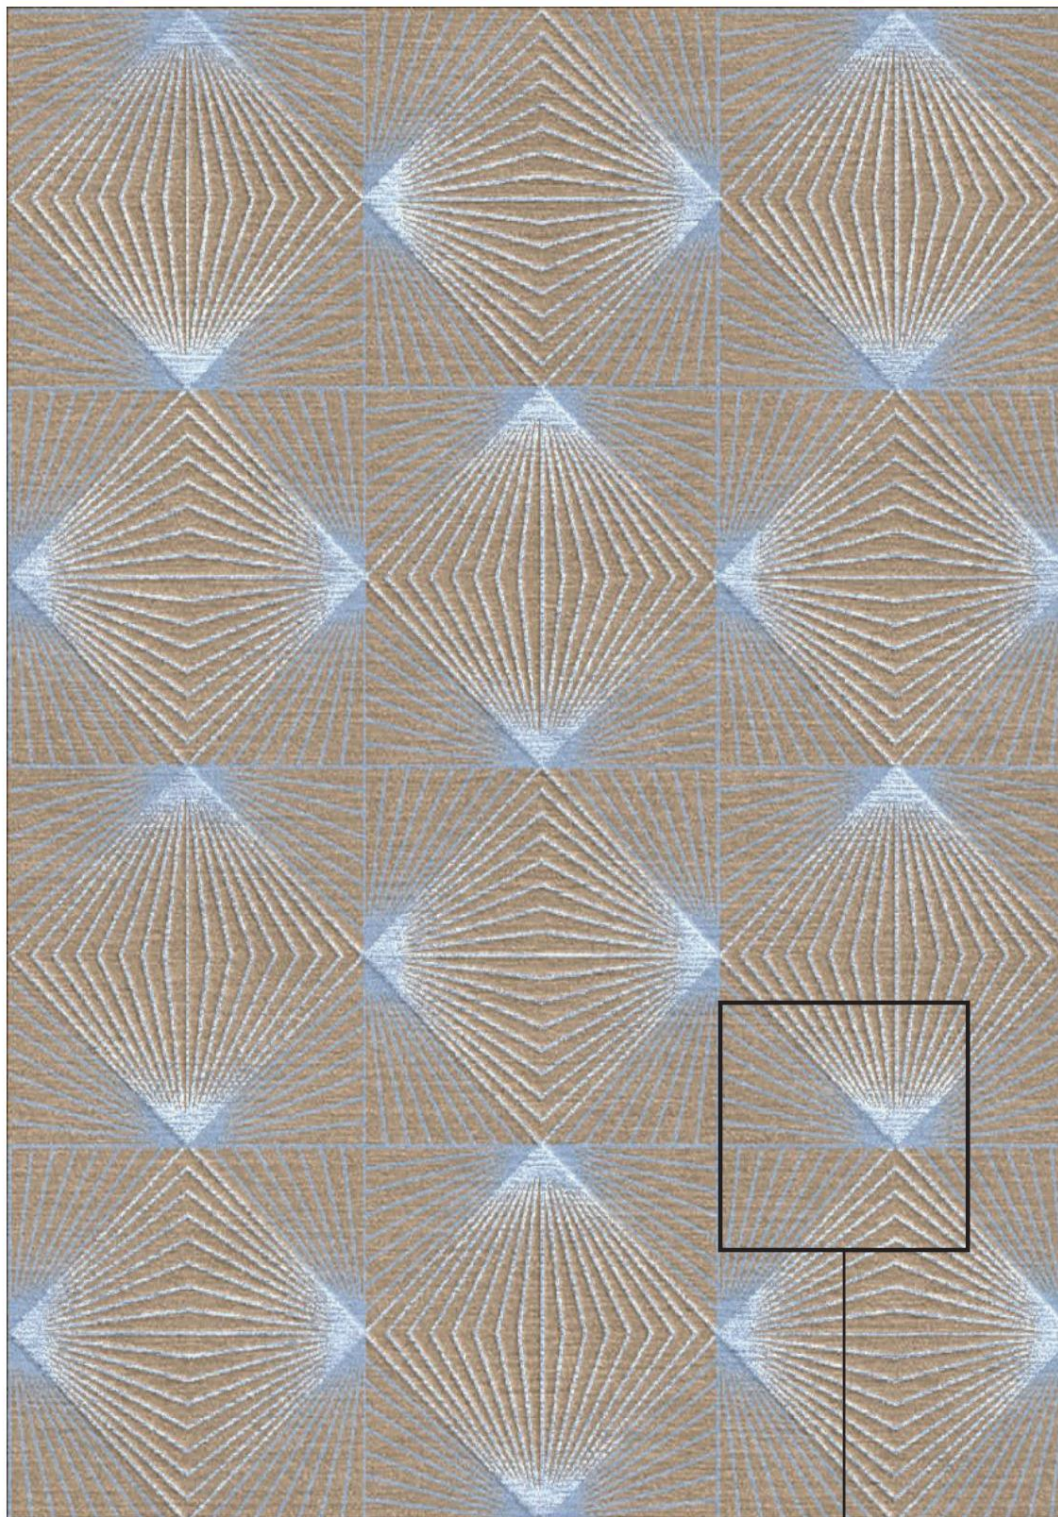

MAKALU HANDTUFT QUALITÉ COMME MILLENNIUM VT 338 M099 MS 160 x 230 cm

Découpe du motif

MAKALU
Handtuft
Qualité
Comme
Millennium

MAKALU HANDTUFT QUALITÉ COMME MILLENIUM

1	2	3
M099	M284	M285
faible	faible	1 épaisseur de laine
pile	pile	1 épaisseur de soie
		pile haute