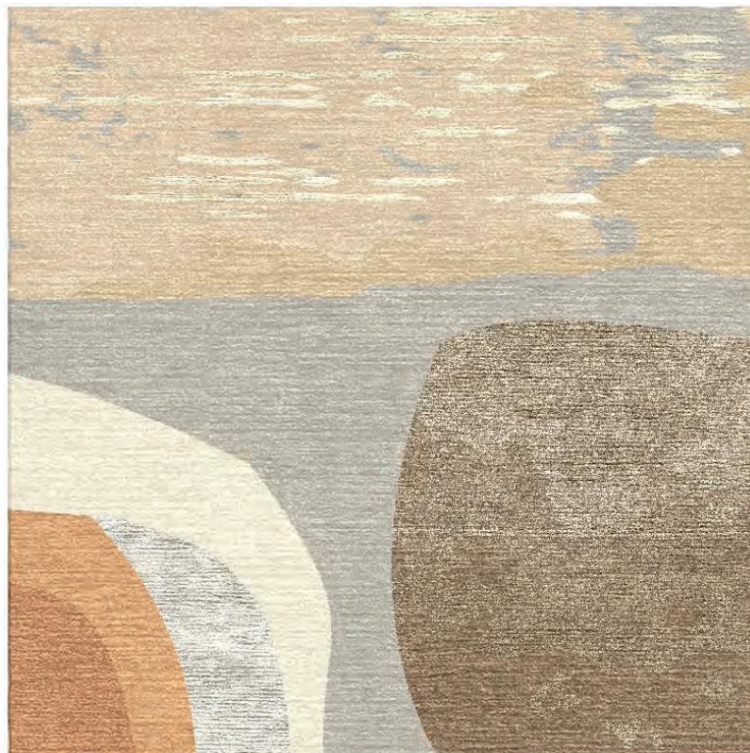

MAKALU HANDTUFT DOMUS MD 391 M321 CV
rayer en 40 x 40 cm

MAKALU TOUFTÉ À LA MAIN

1	2	3	4	5	6	7	8	9	10	11
M321 LÉGUMES poils ras	M314 LÉGUMES poils ras	2 plis 314 LÉGUMES 1 pli 313 cv poils ras	1 pli 314 LÉGUMES 2 plis 313 CV poils ras	M312 CV poils ras	M030 LÉGUMES poils ras	M071 LÉGUMES poils ras	M302 LÉGUMES poils ras	M027 LÉGUMES poils ras	M009 LÉGUMES poils ras	M007 CV poils ras

Ce design représente une impression du tapis souhaité et est destiné à vous aider à prendre votre décision.

Des écarts de couleur sont possibles pour des raisons techniques. Les pompons en laine de notre coffret de couleurs (couleurs M001 - M300) ou l'échantillon de couleur tapis de notre échantillon de couleur supplémentaire M301 - M325 servent toujours de référence.

Veuillez vérifier les couleurs par rapport à ces références.