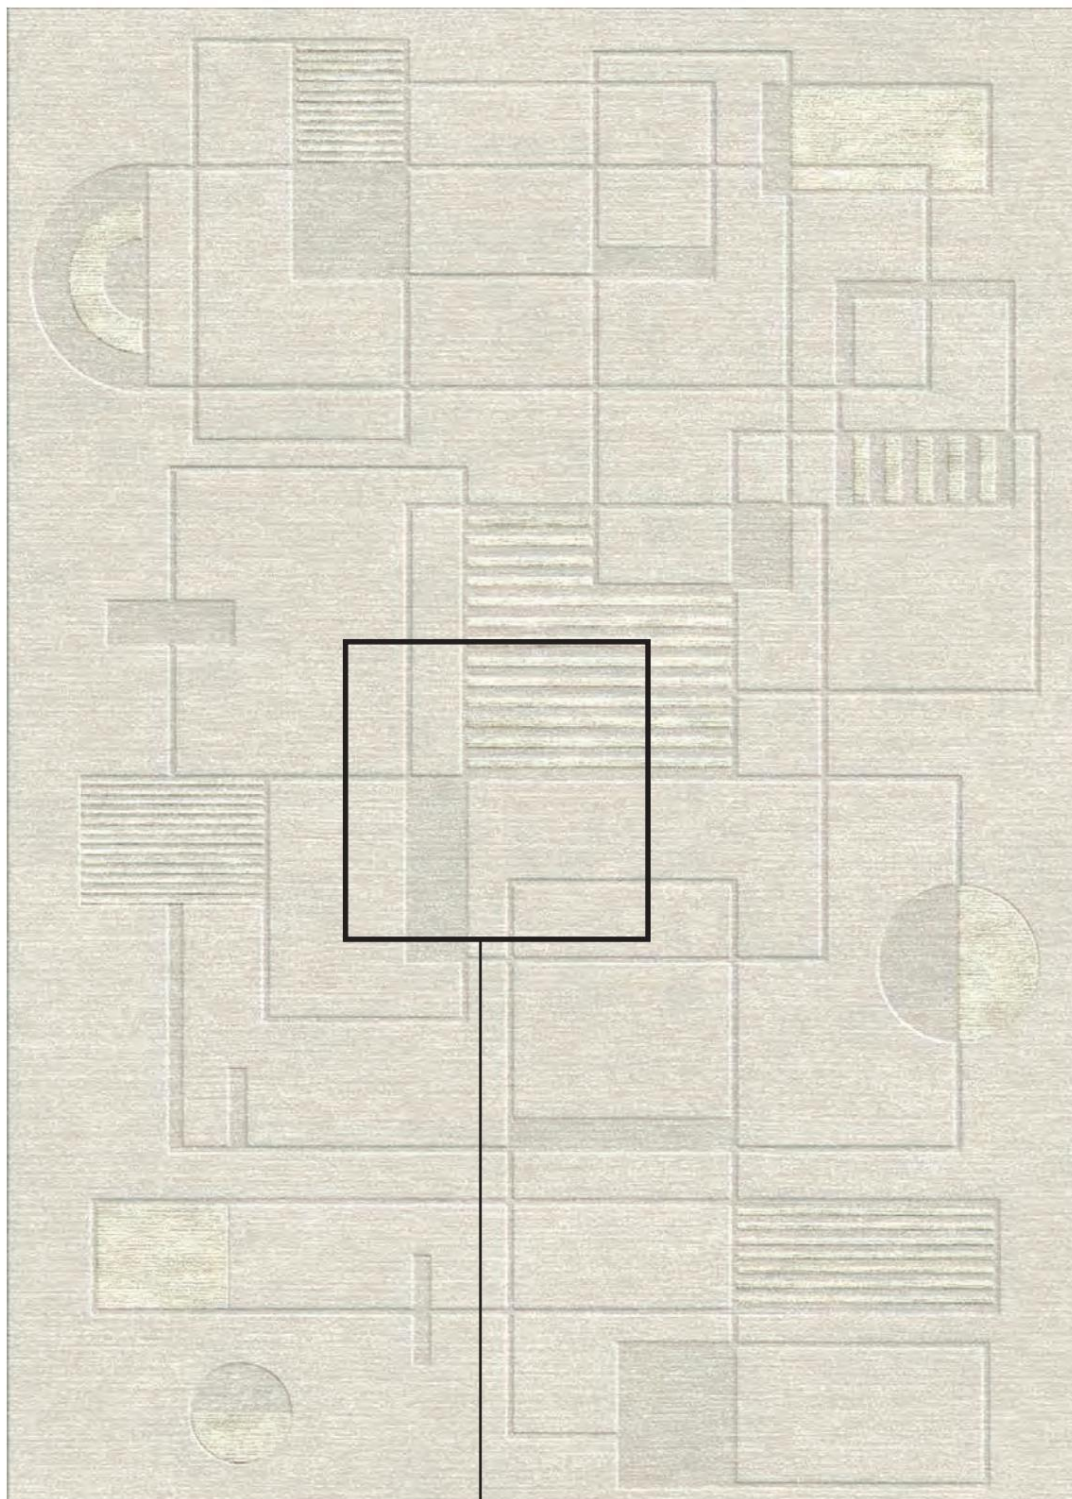

MAKALU HANDTUFT QUALITÉ COMME SIÈCLE
EMH 286 M182 VEG CV 160 x 230 cm

Découpe du motif

MAKALU
MAKALU
MAKALU

MAKALU HANDTUFT QUALITÉ COMME SIÈCLE

1	2	3
M182 LÉGUMES	M182 LÉGUMES	M182 VÉG
Laine 2 épaisseurs 1 épaisseur de viscose	poils ras	viscose 2 épaisseurs 1 épaisseur de laine