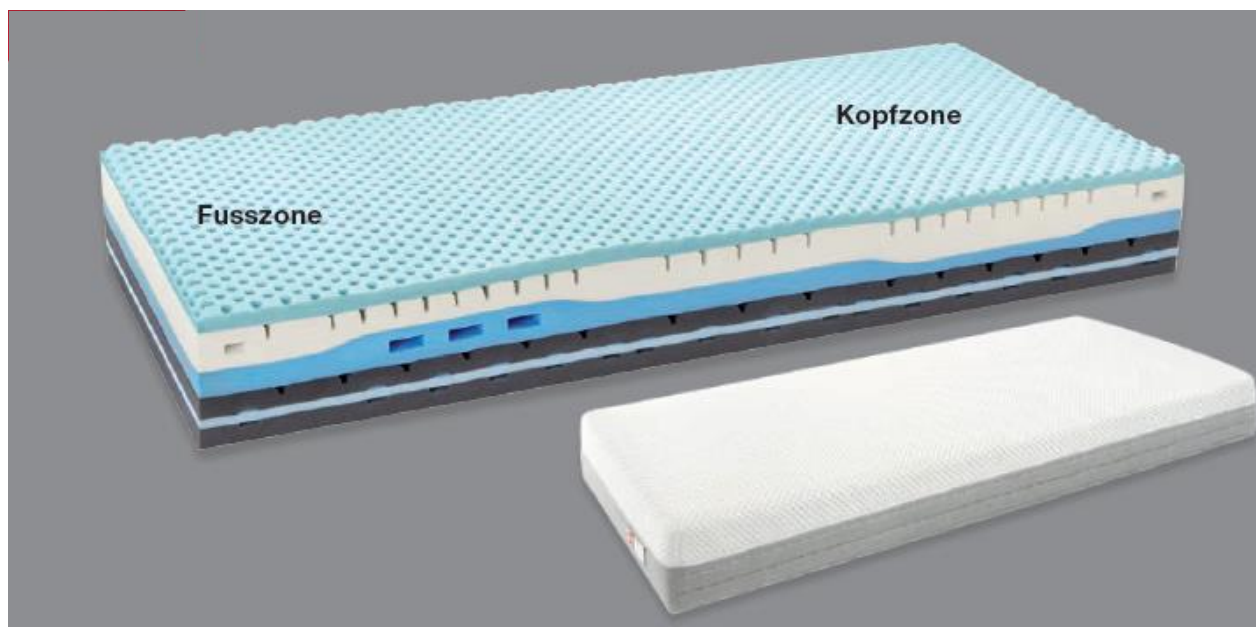

MATELAS SC Deluxe II

Confort

- Matelas viscoélastique avec revêtement AquaPore légèrement rafraîchissant
- Technologie Inside Up® pour soulager les points de pression et améliorer la circulation sanguine
- Régulation active de la température, canaux de ventilation intégrés
- Convient aux personnes allergiques à la poussière de maison (version pour personnes allergiques)

Housse/Rembourrage

- Couverture amovible
- Tissu antidérapant sur la face inférieure
- Couverture lavable à 60 °C, ne pas sécher en tambour

Noyau

- Plaque AquaPore profilé et respirant
- Mousse viscoélastique profilée (avec mémoire de forme)
- Adaptation au corps intégrée d'un côté ; excellente zone de confort des épaules, soutien lombaire et des genoux
- Support de sommeil offrant un soutien parfait grâce à la mousse EvoPore-HRC avec aération transversale intégrée
- Non pivotant (zone de la tête et des pieds)
- Hauteur de Noyau: 24.5 cm (hauteur totale: 25 cm)

Confort

- Matelas viscoélastique avec revêtement AquaPore légèrement rafraîchissant
- Technologie Inside Up® pour soulager les points de pression et améliorer la circulation sanguine
- Régulation active de la température, canaux de ventilation intégrés
- Climat de sommeil agréable grâce à la laine vierge de mouton dans l'enveloppe extérieure

Housse/Rembourrage

- Couverture amovible en laine vierge de mouton / fibre thermique
- Tissu antidérapant sur la face inférieure
- Couverture lavable à 60 °C, ne pas sécher au sèche-linge

Noyau

- Plaque AquaPore profilé et respirant
- Mousse viscoélastique profilée (avec mémoire de forme)
- Adaptation au corps intégrée d'un côté ; excellente zone de confort des épaules, soutien lombaire et des genoux
- Support de sommeil offrant un soutien parfait grâce à la mousse EvoPore-HRC avec aération transversale intégrée
- Non pivotant (zone de la tête et des pieds)
- Hauteur de Noyau: 24.5 cm (hauteur totale: 26.5 cm)