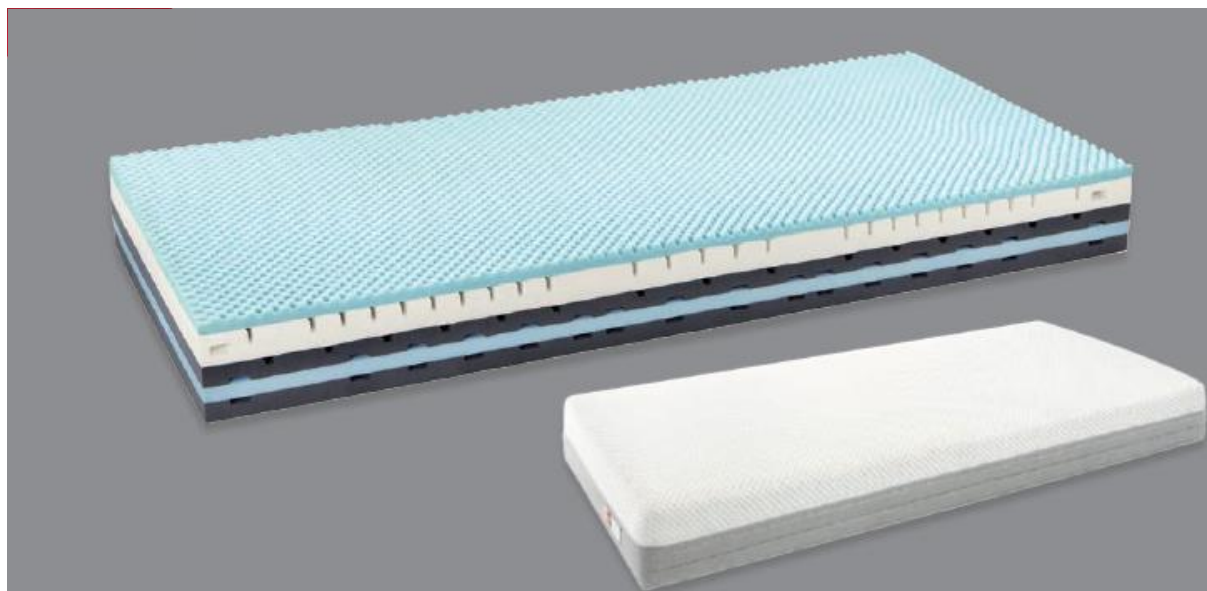

MATELAS SC Premium II

Confort

- Matelas viscoélastique grâce à la technologie Inside Up® avec revêtement AquaPore légèrement rafraîchissant
- Contribue à soulager les points de pression et améliore la circulation sanguine
- Régulation active de la température, canaux de ventilation intégrés
- Convient aux personnes allergiques à la poussière de maison (version pour personnes allergiques)

Housse/Rembourrage

- Couverture amovible
- Tissu antidérapant sur la face inférieure
- Couverture lavable à 60 °C, ne pas sécher en tambour

Noyau

- Plaque profilé respirant AquaPore
- Mousse viscoélastique profilée (avec mémoire de forme)
- Adaptation unilatérale intégrée au corps ; zone de confort optimale pour les épaules, soutien lombaire et des genoux
- Support de sommeil offrant un soutien parfait grâce à la mousse EvoPore-HRC avec aération transversale intégrée
- Hauteur de Noyau: 20 cm (hauteur totale: 20.5 cm)

Degré de dureté:

1. ☐ soft   ☐ firm   ☐ xfirm

Notre service

Conseils sommeil
5 étoiles

6 mois d'essai

2 ans de garantie
sur les matelas