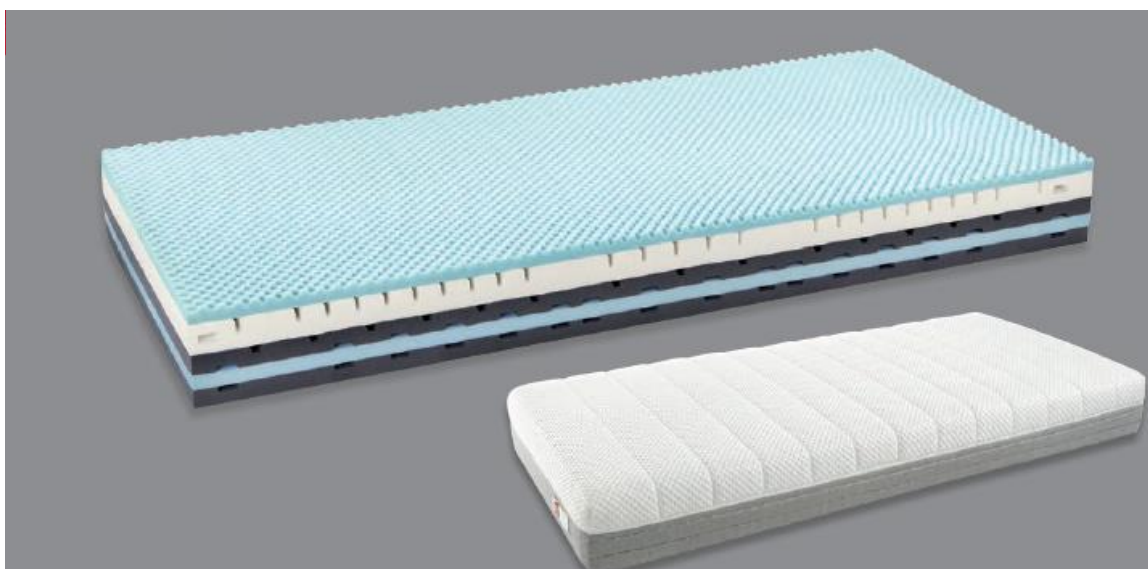

MATELAS SC Premium II S

Confort

- Matelas viscoélastique avec revêtement AquaPore légèrement rafraîchissant
- Contribue à soulager les points de pression et améliore la circulation sanguine
- Régulation active de la température, canaux de ventilation intégrés
- Climat de sommeil agréable grâce à la laine de mouton dans l'enveloppe extérieure

Housse/Rembourrage

- Couverture amovible en laine vierge de mouton / fibre thermique
- Tissu antidérapant sur la face inférieure
- Couverture lavable à 60 °C, ne pas sécher au sèche-linge

Noyau

- Plaque AquaPore profilé et respirant
- Mousse viscoélastique profilée (avec mémoire de forme)
- Adaptation unilatérale intégrée au corps ; zone de confort optimale pour les épaules, soutien lombaire et des genoux.
- Support de sommeil offrant un soutien parfait grâce à la mousse EvoPore-HRC avec aération transversale intégrée
- Hauteur de Noyau: 20 cm (hauteur totale: 22 cm)

Degré de dureté:

1. ☐ soft   ☐ firm   ☒ xfirm

Notre service

Conseils sommeil
5 étoiles

6 mois d'essai

2 ans de garantie
sur les matelas