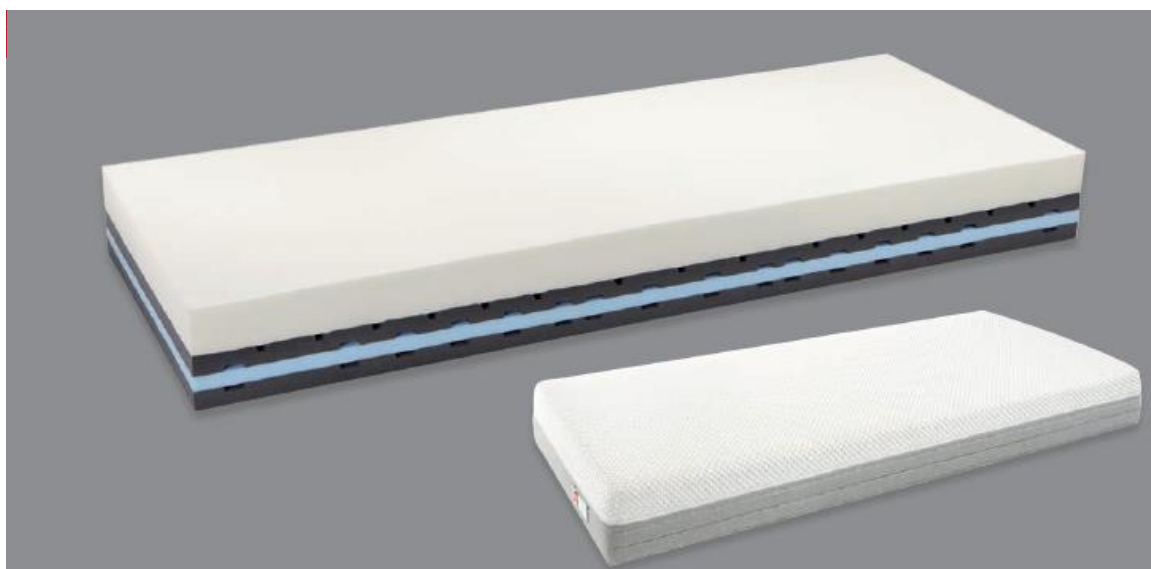

MATELAS SC Original II

Confort

- Matelas viscoélastique grâce à la technologie Inside Up®.
- Contribue à soulager les points de pression et améliore la circulation sanguine
- Régulation active de la température, canaux de ventilation intégrés
- Convient aux personnes allergiques à la poussière de maison (version pour personnes allergiques)

Housse/Rembourrage

- Couverture amovible
- Tissu antidérapant sur la face inférieure
- Couverture lavable à 60 °C, ne pas sécher en tambour

Noyau

- Plaque viscoélastique (avec mémoire de forme)
- Adaptation au corps intégrée d'un côté ; zone de confort des épaules, soutien lombaire et des genoux.
- Support de sommeil offrant un soutien parfait grâce à la mousse EvoPore-HRC avec aération transversale intégrée
- Hauteur de Noyau: 20 cm (hauteur totale: 22 cm)
  Degré de dureté:

☐ soft   ☐ firm   ☐ xfirm

Notre service

Conseils sommeil
5 étoiles

6 mois d'essai

2 ans de garantie
sur les matelas