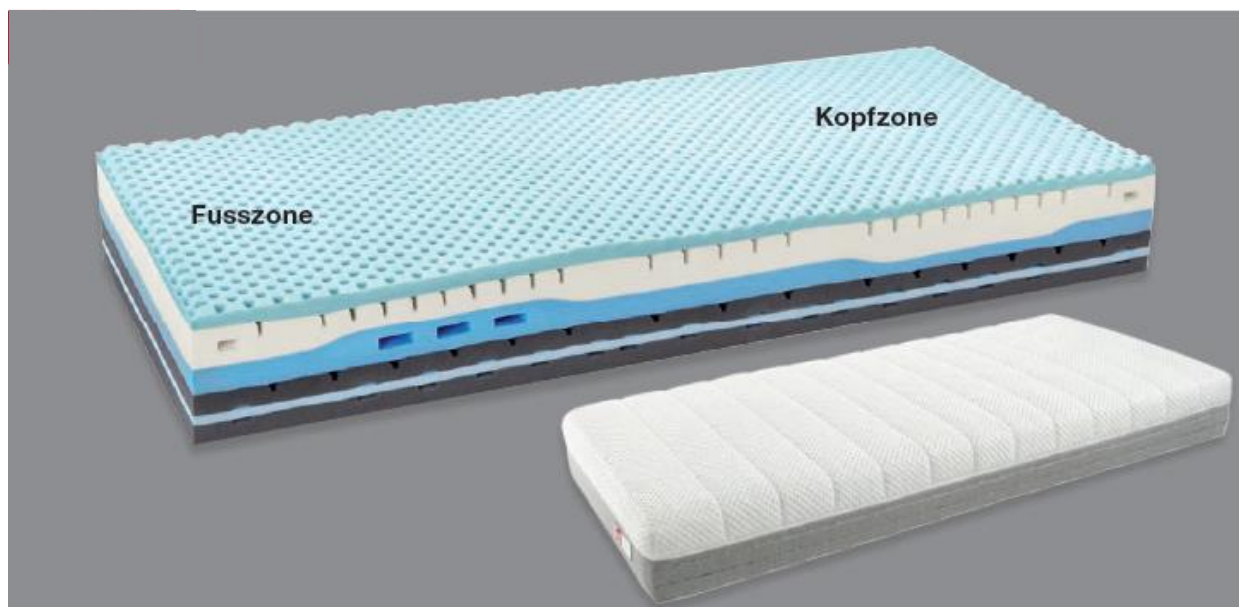

MATELAS SC Deluxe II

Confort

- Matelas viscoélastique avec revêtement AquaPore légèrement rafraîchissant
- Technologie Inside Up® pour soulager les points de pression et améliorer la circulation sanguine
- Régulation active de la température, canaux de ventilation intégrés
- Convient aux personnes allergiques à la poussière de maison (version pour personnes allergiques)

Housse/Rembourrage

- Couverture amovible
- Tissu antidérapant sur la face inférieure
- Couverture lavable à 60 °C, ne pas sécher en tambour

Noyau

- Plaque AquaPore profilé et respirant
- Mousse viscoélastique profilée (avec mémoire de forme)
- Adaptation au corps intégrée d'un côté ; excellente zone de confort des épaules, soutien lombaire et des genoux
- Support de sommeil offrant un soutien parfait grâce à la mousse EvoPore-HRC avec aération transversale intégrée
- Non pivotant (zone de la tête et des pieds)
- Hauteur de Noyau: 24.5 cm (hauteur totale: 25 cm)

Confort

- Matelas viscoélastique avec revêtement AquaPore légèrement rafraîchissant
- Technologie Inside Up® pour soulager les points de pression et améliorer la circulation sanguine
- Régulation active de la température, canaux de ventilation intégrés
- Climat de sommeil agréable grâce à la laine vierge de mouton dans l'enveloppe extérieure

Housse/Rembourrage

- Couverture amovible en laine vierge de mouton / fibre thermique
- Tissu antidérapant sur la face inférieure
- Couverture lavable à 60 °C, ne pas sécher au sèche-linge

Noyau

- Plaque AquaPore profilé et respirant
- Mousse viscoélastique profilée (avec mémoire de forme)
- Adaptation au corps intégrée d'un côté ; excellente zone de confort des épaules, soutien lombaire et des genoux
- Support de sommeil offrant un soutien parfait grâce à la mousse EvoPore-HRC avec aération transversale intégrée
- Non pivotant (zone de la tête et des pieds)
- Hauteur de Noyau: 24.5 cm (hauteur totale: 26.5 cm)